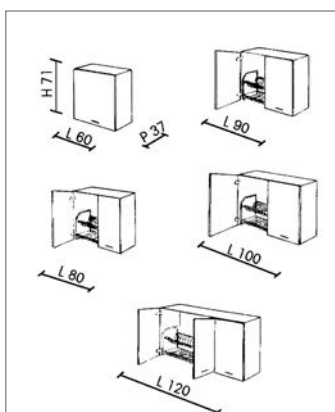

(Lavello escluso)

(Lavello escluso)

(Lavello escluso)

ONDA							
CODICE	DESCRIZIONE	H cm	P cm	L cm	COLORE	CODICE FORNITORE	€
0191320	Vasca in materiale termoplastico interamente riciclabile, fornita di piletta, viti di fissaggio e dispenser per detersivo liquido (il dispenser non è disponibile nella larghezza 47)	19	33	47	bianco	M399315001	171,100
0191321		26	40	52	bianco	M399316001	202,000
0191322		28	46	62	bianco	M399317001	242,000
0454258		28	46	72	bianco	M399318001	268,000
PIEGHEVOLE							
CODICE	DESCRIZIONE	H cm	P cm	L cm	PER LAVELLO	CODICE FORNITORE	€
0076379	Mobile sottolavello ripiegato con 2 ante già montate, piedini regolabili, bianco	82	50	80	inox	M235002001	369,000
0076404		82	45	80	ceramica	M235102001	369,000
0076385		82	50	90	inox	M235004001	378,000
0076407		82	45	90	ceramica	M235104001	378,000
0076410		82	50	90	ceramica	M235106001	378,000
0076391		82	50	100	inox	M235006001	392,000
0076413		82	45	100	ceramica	M235110001	392,000
0076416		82	50	100	ceramica	M235112001	392,000
0076398		82	50	120	inox	M235008001	470,000
0076421		82	50	120	ceramica	M235130001	470,000
BASSANO							
0076425	Mobile sottolavello a 2 ante, bianco	82	50	80	inox	M240002001	369,000
0076447		82	45	80	ceramica	M240102001	369,000
0076429		82	50	90	inox	M240004001	376,000
0076451		82	45	90	ceramica	M240104001	376,000
0076456		82	50	90	ceramica	M240106001	376,000
0076434		82	50	100	inox	M240006001	386,000
0076460		82	45	100	ceramica	M240110001	386,000
0076465		82	50	100	ceramica	M240112001	386,000
0076440	Mobile sottolavello bianco a 3 ante di cui due ante scorrevoli autolubrificanti con apertura unica	82	50	120	inox	M240008001	446,000
0076470		82	50	120	ceramica	M240130001	446,000
0076540	Mobile sottolavello bianco a 2 ante e 1 cassettera, per lavello da cm 120 con scolapiatti a destra	82	50	120	inox	M240300001	687,000
0076553		82	50	120	ceramica	M240310001	687,000
0076546	Mobile sottolavello bianco a 2 ante e 1 cassettera, per lavello da cm 120 con scolapiatti a sinistra	82	50	120	inox	M240301001	687,000
0076559		82	50	120	ceramica	M240311001	687,000
0076693	Mobile pensile scolapiatti ad una anta, griglia in metallo plastificato, con cerniere a dx	71	37	60	bianco	M240702001	431,000
0076699	Mobile pensile scolapiatti ad una anta, griglia in metallo plastificato, con cerniere a sx	71	37	60	bianco	M240703001	431,000
0076705	Mobile pensile scolapiatti a 2 ante con griglia in metallo plastificato	71	37	80	bianco	M240706001	448,000
0076712		71	37	90	bianco	M240708001	456,000
0076719		71	37	100	bianco	M240710001	470,000
0076725	Mobile pensile scolapiatti a 3 ante di cui una con armadietto dx, griglia in metallo plastificato	71	37	120	bianco	M240714001	555,000
0076731	Mobile pensile scolapiatti a 3 ante di cui una con armadietto sx, griglia in metallo plastificato	71	37	120	bianco	M240715001	555,000