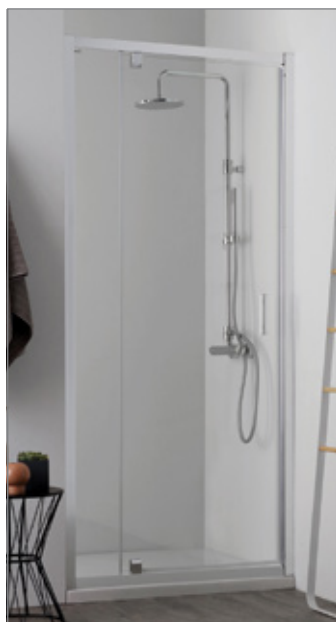

FAST2000							
PORTA PIVOTTANTE- INSTALLAZIONE A NICCHIA							
CODICE	DESCRIZIONE	PANNELLI CRISTALLO	ENTRATA cm	ESTENS. cm	COLORE PROFILO	CODICE FORNITORE	€
0088245	Porta doccia, apertura 1 anta pivotante. Installazione in nicchia, reversibile, altezza 200 cm, spessore 6 mm, con trattamento easy clean	trasparente	43	67 ÷ 71	silver	PFS#P70TCRR	420,000
0088246		trasparente	48	72 ÷ 76	silver	PFS#P75TCRR	437,000
0088247		trasparente	53	77 ÷ 81	silver	PFS#P80TCRR	437,000
0088248		trasparente	63	87 ÷ 91	silver	PFS#P90TCRR	454,000
0859492		trasparente	63	97 ÷ 101	silver	PFS#P10TCRR	530,000
0859493		trasparente	63	107 ÷ 111	silver	PFS#P11TCRR	572,000
0859494		trasparente	63	117 ÷ 121	silver	PFS#P12TCRR	605,000

Possibilità di trasformarla ad angolo e centro parete aggiungendo la parete fissa