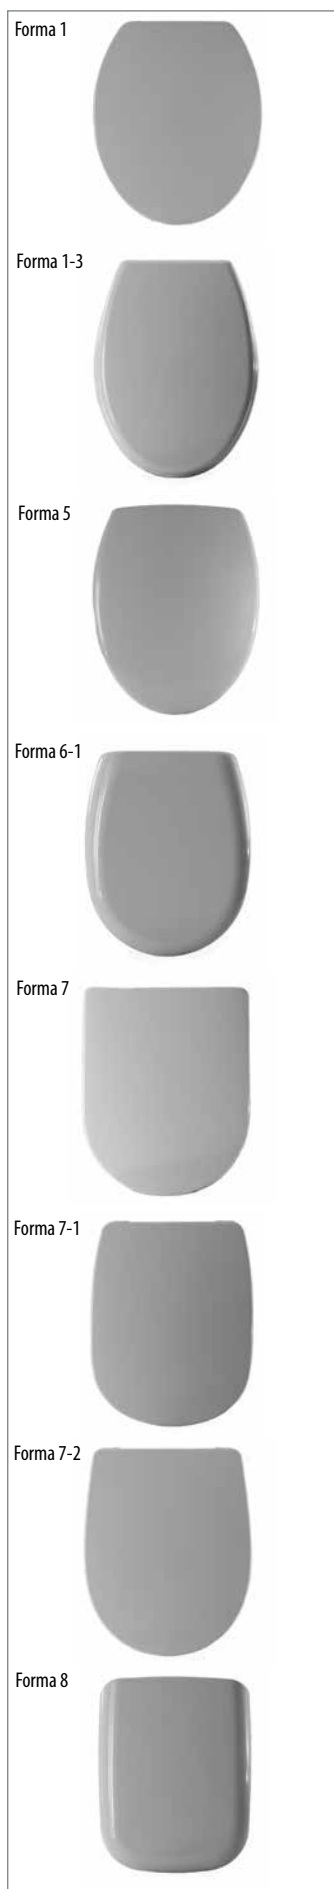

SEDILE WC IN RESINA TERMOINDURENTE						
CODICE	CERAMICA	MODELLO	COLORE	FORMA	CODICE FORNITORE	€
0036771	ALTHEA	Cover	bianco	7	140.700M BCO	123,300
0036749		Fly	bianco	1	140.100 BCO	109,000
0036775	ART CERAM	Tenax	bianco	7-1	140.701MP BCO	109,000
0036769	AXA	Clivia Sospeso	bianco	7	140.700G BCO	123,300
0036764	AZZURRA	Diana	bianco	6	140.600ZM BCO	109,000
0036750		Full 56	bianco	1	140.100G BCO	109,000
0036772		Nuvola	bianco	7	140.700MP BCO	123,300
0036761		Tondo	bianco	6	140.600G BCO	109,000
0036765	CATALANO	Acqua-Aria	bianco	6-1	140.601T BCO	109,000
0036776		C52-C54	bianco	7	140.701P BCO	109,000
0036760		Canova-Canova Royal53	bianco	6	140.600 BCO	109,000
0036766		Sfera 50-52-63	bianco	7	140.700 BCO	123,300
0036776		Zero 54-50-55-62	bianco	7	140.701P BCO	109,000
0036753		Zero Light	bianco	1	140.100ZG BCO	109,000
0036751	CESABO	Exel Multispazio	bianco	1	140.100M BCO	109,000
0036785		Prestige	bianco	8	140.800 BCO	109,000
0036781	CESAME	Aretusa	bianco	7-2	140.702M BCO	109,000
0036763		Belle Epoque	bianco	6	140.600M BCO	109,000
0036762		Sintesi	bianco	6	140.600HC BCO	109,000
0036766		System	bianco	7	140.700 BCO	123,300
0036766	CIELO	Smile 53	bianco	7	140.700 BCO	123,300
0036770	DISEGNO CERAMICA	Giulia	bianco	7	140.700HC BCO	123,300
0036766	DOLOMITE	Asolo	bianco	7	140.700 BCO	123,300
0036767		Clodia	bianco	7	140.700C BCO	123,300
0013130		Corallo	bianco	1	140.100P BCO	109,000
0036774		Gemma 2	bianco	7-1	140.701F BCO	109,000
0036758		Novella	bianco	5	140.501P BCO	109,000
0036756		Perla Classic	bianco	1-3	140.103T BCO	109,000
0036782		Quadrarco	bianco	7-2	140.702MP BCO	109,000
0036774		Suite	bianco	7-1	140.701F BCO	109,000
0036756		Tenax	bianco	1-3	140.103T BCO	109,000
0036751	DURAVIT	Duraplus	bianco	1	140.100M BCO	109,000
0004014*		D-Code	bianco	7-1	140.16.012T BCO	123,300
0036772		Happy-D	bianco	7	140.700MP BCO	123,300
0036766		Stark 2	bianco	7	140.700 BCO	123,300
0036780	ESEDRA	Bull-Ese	bianco	7-2	140.702G BCO	109,000
0036761	FLAMINIA	Metro	bianco	6	140.600G BCO	109,000
0036766		Mini Link	bianco	7	140.700 BCO	123,300
0036763		Spin Sospeso	bianco	6	140.600M BCO	109,000
0036778	GALASSIA	Eden	bianco	7-2	140.702 BCO	109,000
0036763		M2 50-55	bianco	6	140.600M BCO	109,000
0036778		Piuma	bianco	7-2	140.702 BCO	109,000
0036779	GLOBO	4All	bianco	7-2	140.702F BCO	109,000
0036776		Allia	bianco	7	140.701P BCO	109,000
0036783		Grace	bianco	7-2	140.702P BCO	109,000
0036749		Lei New	bianco	1	140.100 BCO	109,000
0036766		Misura	bianco	7	140.700 BCO	123,300
0036776		Open Space	bianco	7	140.701P BCO	109,000
0013130		Prima	bianco	1	140.100P BCO	109,000
0036758	GSI	City	bianco	5	140.501P BCO	109,000
0036766		Norm 50-55	bianco	7	140.700 BCO	123,300
0036754		Panorama	bianco	1	140.100ZM BCO	109,000