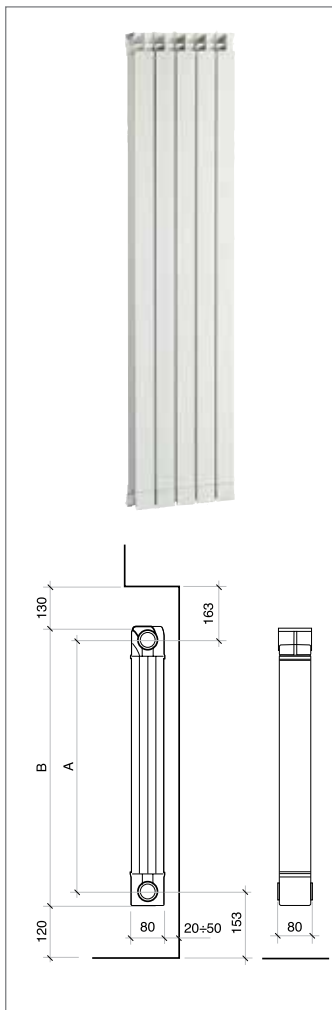

GARDA DUAL 80								
CODICE	MODELLO	PROF. C mm	H B mm	INTER. A mm	LARGH. D mm	POTENZA TERMICA Δ 50K W	CODICE FORNITORE	€
	1400 / 1 elemento	80	1466	1400	80	241	82I014	122,000
0050460	1400 batteria da 3 elementi					723	82I01403	366,000
0049951•	1400 batteria da 4 elementi					964	82I01404	488,000
0049444	1400 batteria da 5 elementi					1205	82I01405	610,000
0049451	1400 batteria da 6 elementi					1446	82I01406	732,000
	1600 / 1 elemento	80	1666	1600	80	266	82L014	132,900
0050529•	1600 batteria da 3 elementi					798	82L01403	399,000
0049512•	1600 batteria da 4 elementi					1064	82L01404	532,000
0049473•	1600 batteria da 5 elementi					1330	82L01405	665,000
0049594	1600 batteria da 6 elementi					1596	82L01406	797,000
	1800 / 1 elemento	80	1866	1800	80	288	82M014	145,100
0050563•	1800 batteria da 3 elementi					864	82M01403	436,000
0049440•	1800 batteria da 4 elementi					1152	82M01404	581,000
0049455•	1800 batteria da 5 elementi					1440	82M01405	726,000
0049391•	1800 batteria da 6 elementi					1728	82M01406	871,000
	2000 / 1 elemento	80	2066	2000	80	310	82N014	155,900
0049491•	2000 batteria da 3 elementi					930	82N01403	468,000
0049432•	2000 batteria da 4 elementi					1240	82N01404	624,000
0049591•	2000 batteria da 5 elementi					1550	82N01405	780,000
0049385•	2000 batteria da 6 elementi					1860	82N01406	936,000
ACCESSORI GARDA S/90-DUAL 80								
CODICE	DESCRIZIONE						CODICE FORNITORE	€
0049421	Mensola da avvitare dx						550035	1,168
0049422	Mensola da avvitare sx						550036	1,168
0049424•	Guarnizione OR per nipples, tappi e riduzioni						530102	0,832
0049529	Portasalviette bianco 9010 per Garda S/90 4 elementi						570014	59,400
0049537	Portasalviette bianco 9010 per Garda S/90 5 elementi						570024	59,400
0049573	Portasalviette bianco 9010 per Garda S/90 6 elementi						570124	59,400
0049533	Valvola sfogo aria 1 pollice cromata G 1 dx						520201	13,270
0049534	Valvola sfogo aria 1 pollice cromata G 1 sx						520202	13,270
0049621	Tappo chiuso G1 dx (Bianco)						525014	2,001
0049624	Tappo chiuso G1 sx (Bianco)						525114	2,001
0049402	Riduzione dx da G1 a G3/8 (Bianco)						526014	2,274
0049405	Riduzione sx da G1 a G3/8 (Bianco)						526114	2,274
0049408	Riduzione dx da G1 a G1/2 (Bianco)						526214	2,274
0049411	Riduzione sx da G1 a G1/2 (Bianco)						526314	2,274
0049401	Riduzione dx da G1 a G3/4 (Bianco)						526414	2,274
0049417	Riduzione sx da G1 a G3/4 (Bianco)						526514	2,274
0049612	Tappo foro valvola dx da G1 a 1/4 (Bianco)						525214	2,274
0049580•	Tappo foro valvola sx da G1 a 1/4 (Bianco)						525314	2,274
0049583	Tappo foro valvola dx da G1 a 1/8 (Bianco)						525414	2,274
0049585	Tappo foro valvola sx da G1 a 1/8 (Bianco)						525514	2,274
0049526	Ritocco spray bianco						540024	14,220
0049570	Chiave per nipple						550090	66,300
0049540	Chiave in plastica per tappi e riduzioni						560257	8,700
0049620	Tappo detentore in gomma						521011	0,696
0049423•	Nipples 1" speciale per radiatori estrusi						521012	0,621
0097801•	Kit tappi e riduzioni da 1/2 bianco composto da: n. 1 valvola di sfogo da 1/2, n. 1 tappo chiuso destro, n. 1 tappo chiuso sinistro, n. 2 riduzioni 1/2 destre, n. 2 riduzioni 1/2 sinistre, n. 4 guarnizioni oring, n. 2 staffe di supporto. (Per il colorato aumento 45%)						550118	39,370