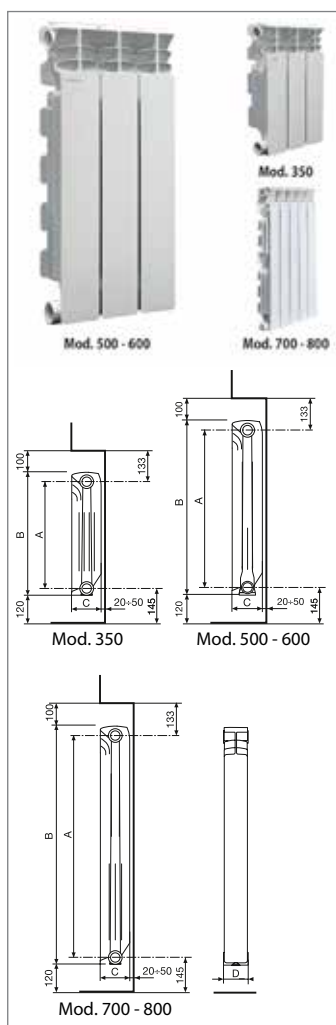

CALIDOR SUPER B4 - BIANCO RAL 9010								
CODICE	MODELLO	PROF. C mm	H B mm	INTER. A mm	LARGH. D mm	POTENZA TERMICA Δ 50K W	CODICE FORNITORE	€
	700/100 B4 / 1 elemento	97	758	700	80	161,3	V690054	36,480
0498983•	700/100 B4 batteria da 3 elementi				240	483,9	V69005403	109,500
0498984•	700/100 B4 batteria da 4 elementi				320	645,2	V69005404	146,000
0498985•	700/100 B4 batteria da 5 elementi				400	806,5	V69005405	182,400
0498986•	700/100 B4 batteria da 6 elementi				480	967,8	V69005406	219,000
0498987•	700/100 B4 batteria da 7 elementi				560	1129,1	V69005407	256,000
0498988•	700/100 B4 batteria da 8 elementi				640	1290,4	V69005408	292,000
0498989•	700/100 B4 batteria da 9 elementi				800	1613	V69005409	329,000
0498990•	700/100 B4 batteria da 10 elementi				720	1774,3	V69005410	365,000
0498991•	700/100 B4 batteria da 11 elementi				880	1935,6	V69005411	402,000
0498992•	700/100 B4 batteria da 12 elementi				960	2096,9	V69005412	438,000
	800/100 B4 / 1 elemento	97	858	800	80	177,7	V690064	36,480
0498994•	800/100 B4 batteria da 3 elementi				240	533,1	V69006403	109,500
0498995•	800/100 B4 batteria da 4 elementi				320	710,8	V69006404	146,000
0498996•	800/100 B4 batteria da 5 elementi				400	888,5	V69006405	182,400
0498997•	800/100 B4 batteria da 6 elementi				480	1066,2	V69006406	219,000
0498998•	800/100 B4 batteria da 7 elementi				560	1243,9	V69006407	256,000
0498999•	800/100 B4 batteria da 8 elementi				640	1421,6	V69006408	292,000
0499000•	800/100 B4 batteria da 9 elementi				720	1599,3	V69006409	329,000
0499001•	800/100 B4 batteria da 10 elementi				800	1777	V69006410	365,000
ESCLUSIVO - BIANCO RAL 9010								
	350/100 B3 / 1 elemento	97	407	350	80	91,5	V680014	28,480
0237800	350/100 B3 batteria da 3 elementi				240	274,5	V68001403	85,500
0237801	350/100 B3 batteria da 4 elementi				320	366	V68001404	113,900
0237802	350/100 B3 batteria da 5 elementi				400	457,5	V68001405	142,400
0237803	350/100 B3 batteria da 6 elementi				480	549	V68001406	170,900
0237804	350/100 B3 batteria da 7 elementi				560	640,5	V68001407	199,400
0237805	350/100 B3 batteria da 8 elementi				640	732	V68001408	228,000
0237806	350/100 B3 batteria da 9 elementi				720	823,5	V68001409	257,000
0237807	350/100 B3 batteria da 10 elementi				800	915	V68001410	285,000
0237808	350/100 B3 batteria da 11 elementi				880	1006,5	V68001411	314,000
0237809	350/100 B3 batteria da 12 elementi				960	1098	V68001412	342,000
0237810	350/100 B3 batteria da 13 elementi				1040	1189,5	V68001413	371,000
0237811	350/100 B3 batteria da 14 elementi				1120	1281	V68001414	399,000
	500/100 B3 / 1 elemento	97	556	500	80	114,5	V710034	28,480
0477462	500/100 B3 batteria da 3 elementi				240	343,5	V71003403	85,500
0477463•	500/100 B3 batteria da 4 elementi				320	458	V71003404	113,900
0477464•	500/100 B3 batteria da 5 elementi				400	572,5	V71003405	142,400
0477465•	500/100 B3 batteria da 6 elementi				480	687	V71003406	170,900
0477466•	500/100 B3 batteria da 7 elementi				560	801,5	V71003407	199,400
0477467•	500/100 B3 batteria da 8 elementi				640	916	V71003408	228,000
0477468•	500/100 B3 batteria da 9 elementi				720	1030,5	V71003409	257,000
0477469•	500/100 B3 batteria da 10 elementi				800	1145	V71003410	285,000
0477470•	500/100 B3 batteria da 11 elementi				880	1259,5	V71003411	314,000
0477471	500/100 B3 batteria da 12 elementi				960	1374	V71003412	342,000
0477472	500/100 B3 batteria da 13 elementi				1040	1488,5	V71003413	371,000
0477473	500/100 B3 batteria da 14 elementi				1120	1603	V71003414	399,000