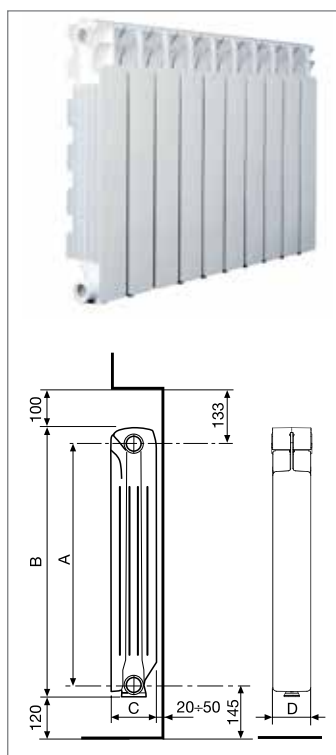

CALIDOR SUPER B4 - BIANCO RAL 9010								
CODICE	MODELLO	PROF. C mm	H B mm	INTER. A mm	LARGH. D mm	POTENZA TERMICA Δ 50K W	CODICE FORNITORE	€
	700/100 B4 / 1 elemento	97	758	700	80	161,3	V690054	36,480
0498983•	700/100 B4 batteria da 3 elementi				240	483,9	V69005403	109,500
0498984•	700/100 B4 batteria da 4 elementi				320	645,2	V69005404	146,000
0498985•	700/100 B4 batteria da 5 elementi				400	806,5	V69005405	182,400
0498986•	700/100 B4 batteria da 6 elementi				480	967,8	V69005406	219,000
0498987•	700/100 B4 batteria da 7 elementi				560	1129,1	V69005407	256,000
0498988•	700/100 B4 batteria da 8 elementi				640	1290,4	V69005408	292,000
0498989•	700/100 B4 batteria da 9 elementi				800	1613	V69005409	329,000
0498990•	700/100 B4 batteria da 10 elementi				720	1774,3	V69005410	365,000
0498991•	700/100 B4 batteria da 11 elementi				880	1935,6	V69005411	402,000
0498992•	700/100 B4 batteria da 12 elementi				960	2096,9	V69005412	438,000
	800/100 B4 / 1 elemento	97	858	800	80	177,7	V690064	36,480
0498994•	800/100 B4 batteria da 3 elementi				240	533,1	V69006403	109,500
0498995•	800/100 B4 batteria da 4 elementi				320	710,8	V69006404	146,000
0498996•	800/100 B4 batteria da 5 elementi				400	888,5	V69006405	182,400
0498997•	800/100 B4 batteria da 6 elementi				480	1066,2	V69006406	219,000
0498998•	800/100 B4 batteria da 7 elementi				560	1243,9	V69006407	256,000
0498999•	800/100 B4 batteria da 8 elementi				640	1421,6	V69006408	292,000
0499000•	800/100 B4 batteria da 9 elementi				720	1599,3	V69006409	329,000
0499001•	800/100 B4 batteria da 10 elementi				800	1777	V69006410	365,000
ESCLUSIVO - BIANCO RAL 9010								
	350/100 B3 / 1 elemento	97	407	350	80	91,5	V680014	28,480
0237800	350/100 B3 batteria da 3 elementi				240	274,5	V68001403	85,500
0237801	350/100 B3 batteria da 4 elementi				320	366	V68001404	113,900
0237802	350/100 B3 batteria da 5 elementi				400	457,5	V68001405	142,400
0237803	350/100 B3 batteria da 6 elementi				480	549	V68001406	170,900
0237804	350/100 B3 batteria da 7 elementi				560	640,5	V68001407	199,400
0237805	350/100 B3 batteria da 8 elementi				640	732	V68001408	228,000
0237806	350/100 B3 batteria da 9 elementi				720	823,5	V68001409	257,000
0237807	350/100 B3 batteria da 10 elementi				800	915	V68001410	285,000
0237808	350/100 B3 batteria da 11 elementi				880	1006,5	V68001411	314,000
0237809	350/100 B3 batteria da 12 elementi				960	1098	V68001412	342,000
0237810	350/100 B3 batteria da 13 elementi				1040	1189,5	V68001413	371,000
0237811	350/100 B3 batteria da 14 elementi				1120	1281	V68001414	399,000
	500/100 B3 / 1 elemento	97	556	500	80	114,5	V710034	28,480
0477462	500/100 B3 batteria da 3 elementi				240	343,5	V71003403	85,500
0477463•	500/100 B3 batteria da 4 elementi				320	458	V71003404	113,900
0477464•	500/100 B3 batteria da 5 elementi				400	572,5	V71003405	142,400
0477465•	500/100 B3 batteria da 6 elementi				480	687	V71003406	170,900
0477466•	500/100 B3 batteria da 7 elementi				560	801,5	V71003407	199,400
0477467•	500/100 B3 batteria da 8 elementi				640	916	V71003408	228,000
0477468•	500/100 B3 batteria da 9 elementi				720	1030,5	V71003409	257,000
0477469•	500/100 B3 batteria da 10 elementi				800	1145	V71003410	285,000
0477470•	500/100 B3 batteria da 11 elementi				880	1259,5	V71003411	314,000
0477471	500/100 B3 batteria da 12 elementi				960	1374	V71003412	342,000
0477472	500/100 B3 batteria da 13 elementi				1040	1488,5	V71003413	371,000
0477473	500/100 B3 batteria da 14 elementi				1120	1603	V71003414	399,000