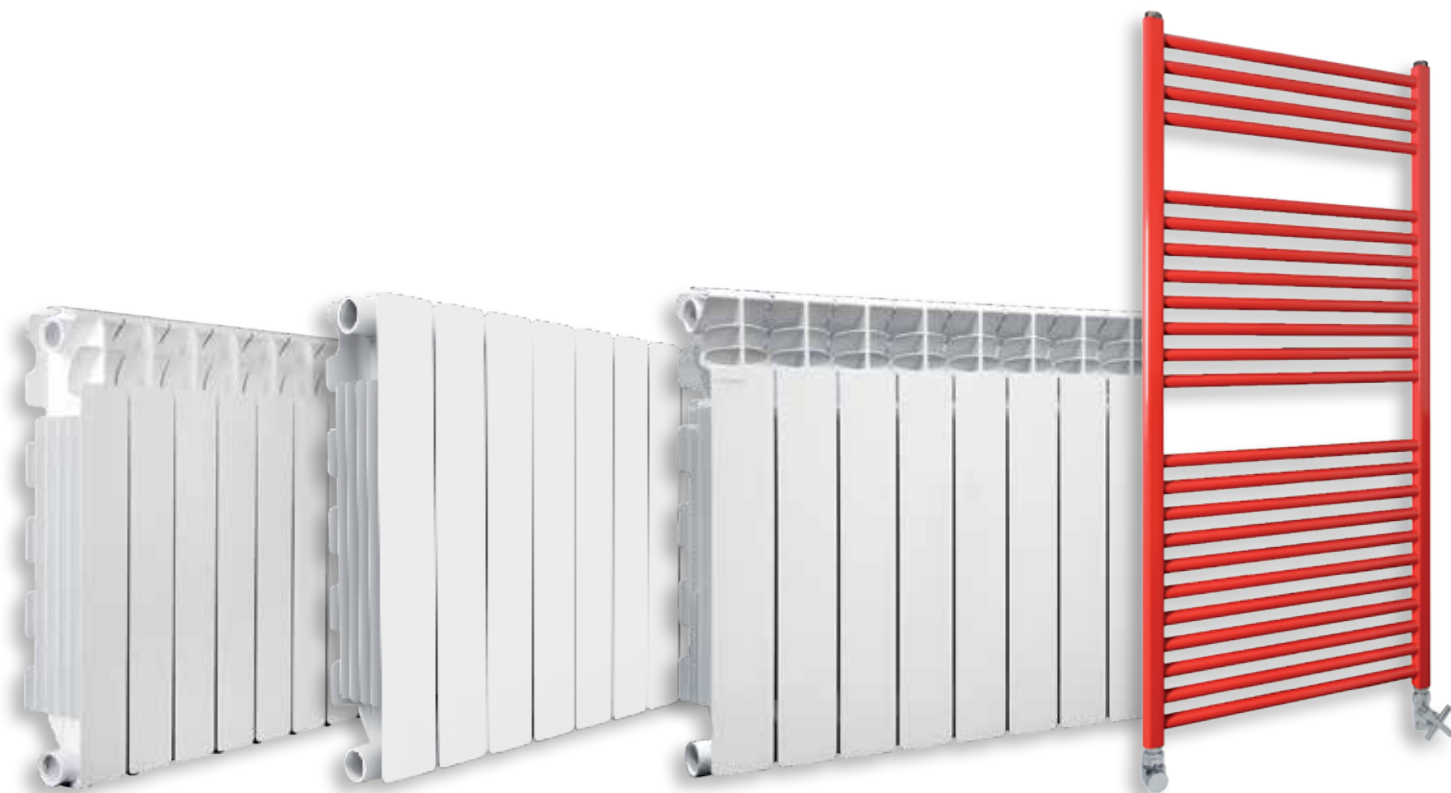

fondital

BE INNOVATIVE ● ○ ●

Calidor
SUPER B4

Blitz
SUPER B4

exclusivo

Cool

www.fondital.com