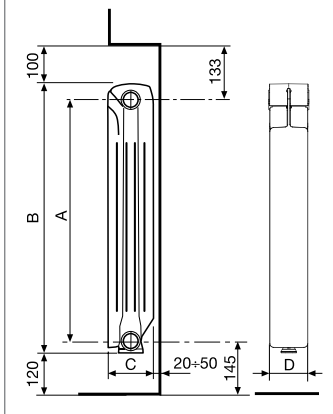

CALIDOR SUPER B4 - BIANCO RAL 9010								
	350/100 B4 / 1 elemento	97	407	350	80	89,9	V690014	28,480
0498944	350/100 B4 batteria da 3 elementi				240	269,7	V69001403	85,500
0498945	350/100 B4 batteria da 4 elementi				320	359,6	V69001404	113,900
0498946	350/100 B4 batteria da 5 elementi				400	449,5	V69001405	142,400
0498947	350/100 B4 batteria da 6 elementi				480	539,4	V69001406	170,900
0498948	350/100 B4 batteria da 7 elementi				560	629,3	V69001407	199,400
0498949	350/100 B4 batteria da 8 elementi				640	719,2	V69001408	228,000
0498950	350/100 B4 batteria da 9 elementi				720	809,1	V69001409	257,000
0498951	350/100 B4 batteria da 10 elementi				800	899	V69001410	285,000
0498952	350/100 B4 batteria da 11 elementi				880	988,9	V69001411	314,000
0498953	350/100 B4 batteria da 12 elementi				960	1078,8	V69001412	342,000
0498954	350/100 B4 batteria da 13 elementi				1040	1168,7	V69001413	371,000
0498955	350/100 B4 batteria da 14 elementi				1120	1258,6	V69001414	399,000
	500/100 B4 / 1 elemento	97	558	500	80	123,8	V690034	30,360
0498957	500/100 B4 batteria da 3 elementi				240	371,4	V69003403	91,100
0498958	500/100 B4 batteria da 4 elementi				320	495,2	V69003404	121,500
0498959	500/100 B4 batteria da 5 elementi				400	619	V69003405	151,800
0498960	500/100 B4 batteria da 6 elementi				480	742,8	V69003406	182,200
0498961	500/100 B4 batteria da 7 elementi				560	866,6	V69003407	213,000
0498962	500/100 B4 batteria da 8 elementi				640	990,4	V69003408	243,000
0498963	500/100 B4 batteria da 9 elementi				720	1114,2	V69003409	274,000
0498964	500/100 B4 batteria da 10 elementi				800	1238	V69003410	304,000
0498965	500/100 B4 batteria da 11 elementi				880	1361,8	V69003411	334,000
0498966	500/100 B4 batteria da 12 elementi				960	1485,6	V69003412	365,000
0498967	500/100 B4 batteria da 13 elementi				1040	1609,4	V69003413	395,000
0498968	500/100 B4 batteria da 14 elementi				1120	1733,2	V69003414	425,000
	600/100 B4 / 1 elemento	97	658	600	80	143,6	V690044	30,360
0498970	600/100 B4 batteria da 3 elementi				240	430,8	V69004403	91,100
0498971	600/100 B4 batteria da 4 elementi				320	574,4	V69004404	121,500
0498972	600/100 B4 batteria da 5 elementi				400	718	V69004405	151,800
0498973	600/100 B4 batteria da 6 elementi				480	861,6	V69004406	182,200
0498974	600/100 B4 batteria da 7 elementi				560	1005,2	V69004407	213,000
0498975	600/100 B4 batteria da 8 elementi				640	1148,8	V69004408	243,000
0498976	600/100 B4 batteria da 9 elementi				720	1292,4	V69004409	274,000
0498977	600/100 B4 batteria da 10 elementi				800	1436	V69004410	304,000
0498978	600/100 B4 batteria da 11 elementi				880	1579,6	V69004411	334,000
0498979	600/100 B4 batteria da 12 elementi				960	1723,2	V69004412	365,000
0498980	600/100 B4 batteria da 13 elementi				1040	1866,8	V69004413	395,000
0498981	600/100 B4 batteria da 14 elementi				1120	2010,4	V69004414	425,000