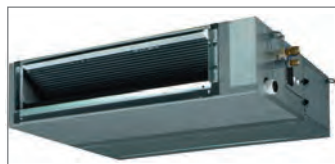

UNITÀ INTERNE CANALIZZABILE DC INVERTER MEDIA PREVALENZA (COMANDO DA ACQUISTARE A PARTE) - FBA-A9					
CODICE	DESCRIZIONE	PORT. ARIA MAX m³/h	CODICE FORNITORE	€	
0375581	Canalizzabile DC FBA35A9	900	FBA35A9	1.524,000	
0375582	Canalizzabile DC FBA50A9	900	FBA50A9	1.631,000	
0375583	Canalizzabile DC FBA60A9	1.080	FBA60A9	1.745,000	
0027110	Comando a filo BT colore Bianco		BRC1H519W7	282,000	
0170647	Comando a filo BT colore Nero		BRC1H519K7	282,000	
0170648	Comando a filo BT colore Argento		BRC1H519S7	282,000	
0021394	Comando a infrarossi		BRC4C65	373,000	
0375548	Scheda Wi-Fi online controller (Plug & Play, da alloggiare nell'unità interna)		BRP069A81	133,800	

Estensione garanzia gratuita Kizuna