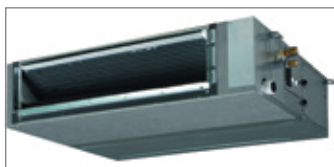

MULTISPLIT - R-32					
UNITÀ INTERNE PARETE - EMURA					
CODICE	DESCRIZIONE	COLORE	PORT. ARIA MAX m³/h	CODICE FORNITORE	€
0244367	Unità interna FTXJ20MW	Bianco	528	FTXJ20MW	1.197,000
0244364	Unità interna FTXJ20MS	Silver		FTXJ20MS	1.286,000
0244371	Unità interna FTXJ25MW	Bianco	528	FTXJ25MW	1.257,000
0244369	Unità interna FTXJ25MS	Silver		FTXJ25MS	1.348,000
0244375	Unità interna FTXJ35MW	Bianco	606	FTXJ35MW	1.440,000
0244373	Unità interna FTXJ35MS	Silver		FTXJ35MS	1.545,000
0244379	Unità interna FTXJ50MW	Bianco	630	FTXJ50MW	2.145,000
0244377	Unità interna FTXJ50MS	Silver		FTXJ50MS	2.311,000
Bluevolution, con filtri Silver Allergen e apatite di titanio, sensore di presenza a due aree di azione, flusso d'aria 3D e scheda Wi-Fi online controller BRP069B41 inclusa nella confezione dell'unità interna					
UNITÀ INTERNE PARETE - PERFERA FTXM-R					
CODICE	DESCRIZIONE		PORT. ARIA MAX m³/h	CODICE FORNITORE	€
0291657	Unità interna CTXM15N		550	CTXM15R	716,000
0291659	Unità interna FTXM20R		550	FTXM20R	752,000
0291660	Unità interna FTXM25R		612	FTXM25R	816,000
0291661	Unità interna FTXM35R		612	FTXM35R	940,000
0291662	Unità interna FTXM42R		768	FTXM42R	1.156,000
0291663	Unità interna FTXM50R		1.050	FTXM50R	1.408,000
0291664	Unità interna FTXM60R		1.146	FTXM60R	1.812,000
0291665	Unità interna FTXM71R		1.230	FTXM71R	2.151,000
UNITÀ INTERNE PAVIMENTO - FVXM-A					
0291669	Unità interna FVXM25A		490	FVXM25A	1.535,000
0291670	Unità interna FVXM35A		500	FVXM35A	1.770,000
0291671	Unità interna FVXM50A		600	FVXM50A	2.300,000
Estensione garanzia gratuita Kizuna solo in abbinamento alle unità esterne 2MXM40M, 2MXM50M9, 3MXM40N e 3MXM52N					
UNITÀ INTERNE CANALIZZABILI ULTRAPIATTE (COMANDO DA ACQUISTARE A PARTE) - FDXM-F9					
0439965	Canalizzabile ultrapiatta FDXM25F9		522	FDXM25F9	937,000
0439966	Canalizzabile ultrapiatta FDXM35F9		522	FDXM35F9	1.193,000
0439967	Canalizzabile ultrapiatta FDXM50F9		948	FDXM50F9	1.513,000
0439968	Canalizzabile ultrapiatta FDXM60F9		960	FDXM60F9	1.768,000
0027110	Comando a filo BT colore Bianco			BRC1H52W	282,000
0170647	Comando a filo BT colore Nero			BRC1H52K	282,000
0170648	Comando a filo BT colore Argento			BRC1H52S	282,000
0021394	Comando a infrarossi			BRC4C65	373,000
0375548	Scheda Wi-Fi online controller (Plug & Play, da alloggiare nell'unità interna)			BRP069A81	133,800
Estensione garanzia gratuita Kizuna					
UNITÀ INTERNE CANALIZZABILE DC INVERTER MEDIA PREVALENZA (COMANDO DA ACQUISTARE A PARTE) - FBA-A9					
0375581	Canalizzabile DC FBA35A9		900	FBA35A9	1.524,000
0375582	Canalizzabile DC FBA50A9		900	FBA50A9	1.631,000
0375583	Canalizzabile DC FBA60A9		1.080	FBA60A9	1.745,000
0027110	Comando a filo BT colore Bianco			BRC1H52W	282,000
0170647	Comando a filo BT colore Nero			BRC1H52K	282,000
0170648	Comando a filo BT colore Argento			BRC1H52S	282,000
0021394	Comando a infrarossi			BRC4C65	373,000
0375548	Scheda Wi-Fi online controller (Plug & Play, da alloggiare nell'unità interna)			BRP069A81	133,800
Estensione garanzia gratuita Kizuna