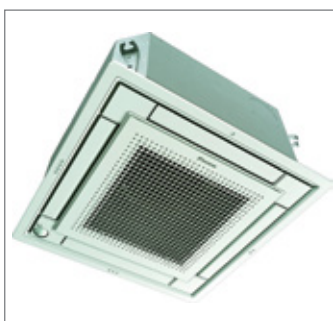

UNITÀ INTERNE CASSETTE A 4 VIE 600X600 (COMANDO E GRIGLIA DA ACQUISTARE A PARTE) - FFA-A9				
CODICE	DESCRIZIONE	PORT. ARIA MAX m³/h	CODICE FORNITORE	€
0376142	Cassette a 4 vie FFA25A9	540	FFA25A9	876,000
0376143	Cassette a 4 vie FFA35A9	600	FFA35A9	1.177,000
0376144	Cassette a 4 vie FFA50A9	720	FFA50A9	1.204,000
0376145	Cassette a 4 vie FFA60A9	870	FFA60A9	1.850,000
0231899	Pannello decorativo Bianco		BYFQ60CW	606,000
0231898	Pannello decorativo Argento		BYFQ60CS	647,000
0027110	Comando a filo BT colore Bianco		BRC1H52W	282,000
0170647	Comando a filo BT colore Nero		BRC1H52K	282,000
0170648	Comando a filo BT colore Argento		BRC1H52S	282,000
0231798	Comando a infrarossi Bianco		BRC7F530W	373,000
0231797	Comando a infrarossi Argento		BRC7F530S	373,000
0375548	Scheda Wi-Fi online controller (Plug & Play, da alloggiare nell'unità interna)		BRP069A81	133,800

Estensione garanzia gratuita Kizuna