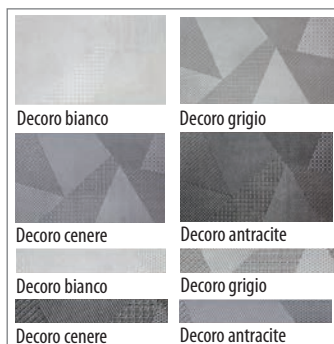

NICE							
CODICE	CONF.	DESCRIZIONE	FORMATO cm	COLORE	U.M.	€	
2000062	1,44	Pavimento/Rivestimento rettificato	120 x 120	bianco	MQ	150,000	
2000064	1,44		120 x 120	grigio	MQ	150,000	
2000060	1,44		120 x 120	cenere	MQ	150,000	
2000066	1,44		120 x 120	antracite	MQ	150,000	
2107604	1,44		60 x 120	bianco	MQ	118,500	
2107606	1,44		60 x 120	grigio	MQ	118,500	
2107602	1,44		60 x 120	cenere	MQ	118,500	
2107608	1,44		60 x 120	antracite	MQ	118,500	
2138217	1,29		80,2 x 80,2	bianco	MQ	101,500	
2149528	1,29		80,2 x 80,2	grigio	MQ	101,500	
2149529	1,29		80,2 x 80,2	cenere	MQ	101,500	
2149530	1,29		80,2 x 80,2	antracite	MQ	101,500	
2138904	1,44		60 x 60	bianco	MQ	73,000	
2144745	1,44		60 x 60	grigio	MQ	73,000	
2144746	1,44		60 x 60	cenere	MQ	73,000	
2144747	1,44		60 x 60	antracite	MQ	73,000	
2006378	1,44		60 x 60	tortora	MQ	73,000	
2138905	1,26		30 x 60	bianco	MQ	73,000	
2144749	1,26		30 x 60	grigio	MQ	73,000	
2144750	1,26		30 x 60	cenere	MQ	73,000	
2144751	1,26	30 x 60	antracite	MQ	73,000		
2006374	1,26	30 x 60	tortora	MQ	73,000		
2149540	1,44	Pavimento/Rivestimento GRIP	60 x 60	bianco	MQ	73,000	
2149534	1,44		60 x 60	grigio	MQ	73,000	
2149535	1,44		60 x 60	cenere	MQ	73,000	
2149536	1,44		60 x 60	antracite	MQ	73,000	
2138906	1,62		45 x 45	bianco	MQ	46,500	
2118403	1,62		45 x 45	grigio	MQ	46,500	
2118404	1,62		45 x 45	cenere	MQ	46,500	
2118467	1,62		45 x 45	antracite	MQ	46,500	
2094910	1,62		45 x 45	grigio	MQ	46,500	
2000080	1,44		Pavimento/Rivestimento rettificato LAPPATO	60 x 60	bianco	MQ	85,500
2000084	1,44	60 x 60		grigio	MQ	85,500	
2000082	1,44	60 x 60		cenere	MQ	85,500	
2000078	1,44	60 x 60		antracite	MQ	85,500	
2000076	1,26	30 x 60		bianco	MQ	85,500	
2000074	1,26	30 x 60		grigio	MQ	85,500	
2000072	1,26	30 x 60		cenere	MQ	85,500	
2000070	1,26	30 x 60		antracite	MQ	85,500	
2070643	11	Mosaico con tozzetto		30 x 30	bianco	NR	23,000
2144769	11			30 x 30	grigio	NR	23,000
2144770	11		30 x 30	cenere	NR	23,000	
2144772	11		30 x 30	antracite	NR	23,000	
2070645	6	Mosaico a muretto	30 x 60	bianco	NR	42,000	
2117031	6		30 x 60	grigio	NR	42,000	
2117032	6		30 x 60	cenere	NR	42,000	
2117033	6		30 x 60	antracite	NR	42,000