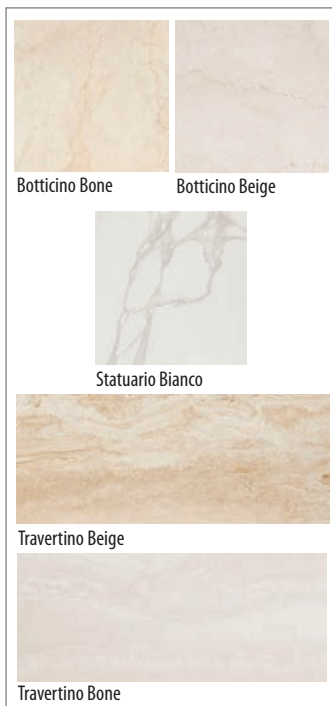

MARMI ITALIANI							
2148484	1,44	Pavimento/Rivestimento rettificato	60 x 60	Botticino bone	MQ	73,000	
2148483	1,44		60 x 60	Botticino beige	MQ	73,000	
2148930	1,44		60 x 60	Statuario bianco	MQ	73,000	
2174834	1,26		30 x 60	Botticino bone	MQ	73,000	
2174833	1,26		30 x 60	Botticino beige	MQ	73,000	
2118516	1,26		30 x 60	Travertino bone	MQ	73,000	
2148928	1,26		30 x 60	Statuario bianco	MQ	73,000	
2148488	0,84		10 x 30	Botticino bone	MQ	100,000	
2148487	0,84		10 x 30	Botticino beige	MQ	100,000	
2148932	0,84		10 x 30	Statuario bianco	MQ	100,000	
2174840	11		Mosaico con tozzetto	30 x 30	Botticino bone	NR	23,000
2174839	11			30 x 30	Botticino beige	NR	23,000
2148926	11			30 x 30	Statuario bianco	NR	23,000
2118518	11			30 x 30	Travertino bone	NR	23,000
2174838	14	Battiscopa	7,1 x 60	Botticino bone	NR	11,500	
2174837	14		7,1 x 60	Botticino beige	NR	11,500	
2148927	14		7,1 x 60	Statuario bianco	NR	11,500	
2118520	14		7,1 x 60	Travertino bone	NR	11,500