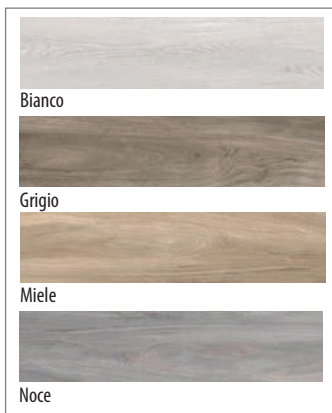

EVEREST						
CODICE	CONF.	DESCRIZIONE	FORMATO cm	COLORE	U.M.	€
2000058	0,48	Pavimento/Rivestimento rettificato	40 x 120	grigio	MQ	187,000
2000056	0,48		40 x 120	antracite	MQ	187,000
2000031	1,08		60 x 60	grigio	MQ	73,000
2000029	1,08		60 x 60	antracite	MQ	73,000
2000027	0,9		30 x 60	grigio	MQ	73,000
2000025	0,9		30 x 60	antracite	MQ	73,000
2000036	11	Mosaico con tozzetto	30 x 30	grigio	NR	23,000
2000035	11		30 x 30	antracite	NR	23,000
2000038	6	Mosaico a muretto	30 x 30	grigio	NR	42,000
2000037	6		30 x 30	antracite	NR	42,000
2000034	14	Battiscopa	7,1 x 60	grigio	NR	11,500
2000033	14		7,1 x 60	antracite	NR	11,500
KAMEN						
2114628	1,44	Pavimento/Rivestimento rettificato	60 x 120	bianco	MQ	118,500
2114626	1,44		60 x 120	avorio	MQ	118,500
2114630	1,44		60 x 120	grigio	MQ	118,500
2114619	1,08		60 x 60	bianco	MQ	73,000
2114617	1,08		60 x 60	avorio	MQ	73,000
2114621	1,08		60 x 60	grigio	MQ	73,000
2114613	1,08	30 x 60	bianco	MQ	73,000	
2114611	1,08	30 x 60	avorio	MQ	73,000	
2114615	1,08	30 x 60	grigio	MQ	73,000	
2114636	6	Mosaico a muretto	30 x 60	bianco	NR	42,000
2114635	6		30 x 60	avorio	NR	42,000
2114637	6		30 x 60	grigio	NR	42,000
2104682	6	Mosaico bacchette	30 x 30	bianco	NR	36,000
2104681	6		30 x 30	avorio	NR	36,000
2104683	6		30 x 30	grigio	NR	36,000
2114633	11	Mosaico con tozzetto	30 x 30	bianco	NR	23,000
2114632	11		30 x 30	avorio	NR	23,000
2114634	11		30 x 30	grigio	NR	23,000
2114624	14	Battiscopa	7,1 x 60	bianco	NR	11,500
2114623	14		7,1 x 60	avorio	NR	11,500
2114625	14		7,1 x 60	grigio	NR	11,500
LIGNUM						
2112983	1,44	Pavimento/Rivestimento rettificato	30 x 120	bianco	MQ	104,000
2112984	1,44		30 x 120	grigio	MQ	104,000
2112985	1,44		30 x 120	miele	MQ	104,000
2112986	1,44		30 x 120	noce	MQ	104,000
2082776	0,96		20 x 120	bianco	MQ	104,000
2082777	0,96		20 x 120	grigio	MQ	104,000
2082778	0,96	20 x 120	miele	MQ	104,000	
2082779	0,96	20 x 120	noce	MQ	104,000	
2112992	0,96	Pavimento/Rivestimento rettificato/Grip	20 x 120	grigio	MQ	104,000
2112991	0,96		20 x 120	miele	MQ	104,000
2082052	14	Battiscopa	7,1 x 60	bianco	NR	11,500
2082053	14		7,1 x 60	grigio	NR	11,500
2082054	14		7,1 x 60	miele	NR	11,500
2082055	14		7,1 x 60	noce	NR	11,500
2082055	14		7,1 x 60	noce	NR	11,500