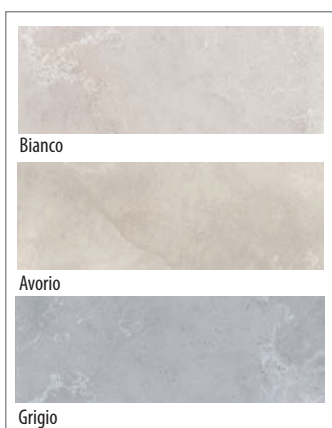

EVEREST						
CODICE	CONF.	DESCRIZIONE	FORMATO cm	COLORE	U.M.	€
2000058	0,48	Pavimento/Rivestimento rettificato	40 x 120	grigio	MQ	187,000
2000056	0,48		40 x 120	antracite	MQ	187,000
2000031	1,08		60 x 60	grigio	MQ	73,000
2000029	1,08		60 x 60	antracite	MQ	73,000
2000027	0,9		30 x 60	grigio	MQ	73,000
2000025	0,9		30 x 60	antracite	MQ	73,000
2000036	11	Mosaico con tozzetto	30 x 30	grigio	NR	23,000
2000035	11		30 x 30	antracite	NR	23,000
2000038	6	Mosaico a muretto	30 x 30	grigio	NR	42,000
2000037	6		30 x 30	antracite	NR	42,000
2000034	14	Battiscopa	7,1 x 60	grigio	NR	11,500
2000033	14		7,1 x 60	antracite	NR	11,500
KAMEN						
2114628	1,44	Pavimento/Rivestimento rettificato	60 x 120	bianco	MQ	118,500
2114626	1,44		60 x 120	avorio	MQ	118,500
2114630	1,44		60 x 120	grigio	MQ	118,500
2114619	1,08		60 x 60	bianco	MQ	73,000
2114617	1,08		60 x 60	avorio	MQ	73,000
2114621	1,08		60 x 60	grigio	MQ	73,000
2114613	1,08	30 x 60	bianco	MQ	73,000	
2114611	1,08	30 x 60	avorio	MQ	73,000	
2114615	1,08	30 x 60	grigio	MQ	73,000	
2114636	6	Mosaico a muretto	30 x 60	bianco	NR	42,000
2114635	6		30 x 60	avorio	NR	42,000
2114637	6		30 x 60	grigio	NR	42,000
2104682	6	Mosaico bacchette	30 x 30	bianco	NR	36,000
2104681	6		30 x 30	avorio	NR	36,000
2104683	6		30 x 30	grigio	NR	36,000
2114633	11	Mosaico con tozzetto	30 x 30	bianco	NR	23,000
2114632	11		30 x 30	avorio	NR	23,000
2114634	11		30 x 30	grigio	NR	23,000
2114624	14	Battiscopa	7,1 x 60	bianco	NR	11,500
2114623	14		7,1 x 60	avorio	NR	11,500
2114625	14		7,1 x 60	grigio	NR	11,500
LIGNUM						
2112983	1,44	Pavimento/Rivestimento rettificato	30 x 120	bianco	MQ	104,000
2112984	1,44		30 x 120	grigio	MQ	104,000
2112985	1,44		30 x 120	miele	MQ	104,000
2112986	1,44		30 x 120	noce	MQ	104,000
2082776	0,96		20 x 120	bianco	MQ	104,000
2082777	0,96		20 x 120	grigio	MQ	104,000
2082778	0,96	20 x 120	miele	MQ	104,000	
2082779	0,96	20 x 120	noce	MQ	104,000	
2112992	0,96	Pavimento/Rivestimento rettificato/Grip	20 x 120	grigio	MQ	104,000
2112991	0,96		20 x 120	miele	MQ	104,000
2082052	14	Battiscopa	7,1 x 60	bianco	NR	11,500
2082053	14		7,1 x 60	grigio	NR	11,500
2082054	14		7,1 x 60	miele	NR	11,500
2082055	14		7,1 x 60	noce	NR	11,500
2082055	14		7,1 x 60	noce	NR	11,500