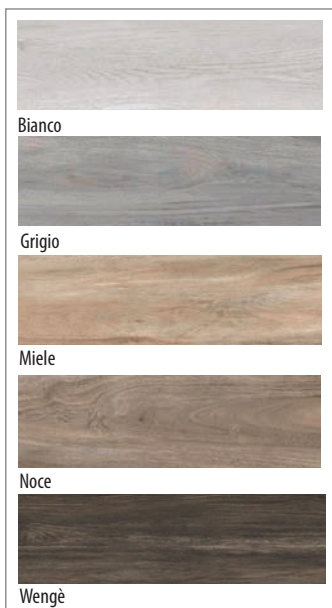

VALENTINO						
CODICE	CONF.	DESCRIZIONE	FORMATO cm	COLORE	U.M.	€
2127441	1,14	Pavimento/Rivestimento rettificato	20,2 x 80,2	bianco	MQ	66,500
2127443	1,14		20,2 x 80,2	grigio	MQ	66,500
2127445	1,14		20,2 x 80,2	miele	MQ	66,500
2127447	1,14		20,2 x 80,2	noce	MQ	66,500
2127449	1,14		20,2 x 80,2	wengè	MQ	66,500
2127451	12	Battiscopa	6 x 80	bianco	NR	15,000
2127452	12		6 x 80	grigio	NR	15,000
2127453	12		6 x 80	miele	NR	15,000
2127454	12		6 x 80	noce	NR	15,000
2127455	12		6 x 80	wengè	NR	15,000