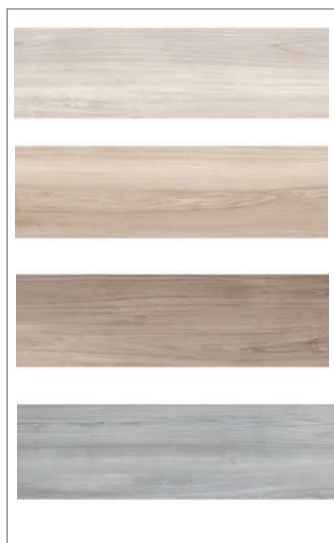

SLEEK						
CODICE	CONF.	DESCRIZIONE	FORMATO cm	COLORE	U.M.	€
2000012	1,08	Pavimento/Rivestimento rettificato	30 x 120	bianco	MQ	104,000
2000010	1,08		30 x 120	beige	MQ	104,000
2000018	1,08		30 x 120	noce	MQ	104,000
2000014	1,08		30 x 120	grigio	MQ	104,000
2000002	0,72		20 x 120	bianco	MQ	104,000
2000000	0,72	20 x 120	20 x 120	beige	MQ	104,000
2000008	0,72	20 x 120	20 x 120	noce	MQ	104,000
2000004	0,72	20 x 120	20 x 120	grigio	MQ	104,000
2000021	14	Battiscopa	6 x 60	bianco	NR	11,500
2000020	14		6 x 60	beige	NR	11,500
2000024	14		6 x 60	noce	NR	11,500
2000022	14		6 x 60	grigio	NR	11,500