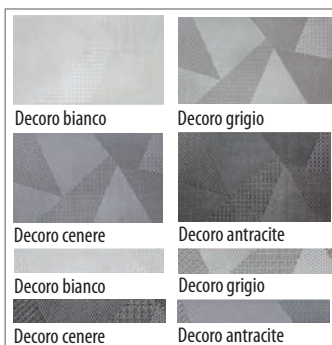

NICE							
CODICE	CONF.	DESCRIZIONE	FORMATO cm	COLORE	U.M.	€	
2084423	4	Decoro	30 x 60	bianco	NR	47,000	
2084420	4		30 x 60	grigio	NR	47,000	
2084421	4		30 x 60	cenere	NR	47,000	
2084422	4		30 x 60	antracite	NR	47,000	
2084427	6		4,8 x 60	bianco	NR	13,500	
2084424	6		4,8 x 60	grigio	NR	13,500	
2084425	6		4,8 x 60	cenere	NR	13,500	
2084426	6		4,8 x 60	antracite	NR	13,500	
2138219	12		Battiscopa	6 x 80	bianco	NR	15,000
2149546	12			6 x 80	grigio	NR	15,000
2149547	12			6 x 80	cenere	NR	15,000
2149548	12			6 x 80	antracite	NR	15,000
2138222	14			7,1 x 60	bianco	NR	11,500
2144753	14			7,1 x 60	grigio	NR	11,500
2144754	14			7,1 x 60	cenere	NR	11,500
2144755	14			7,1 x 60	antracite	NR	11,500
2138223	30	8 x 45		bianco	NR	6,500	
2118563	30	8 x 45		grigio	NR	6,500	
2118564	30	8 x 45		cenere	NR	6,500	
2118565	30	8 x 45		antracite	NR	6,500