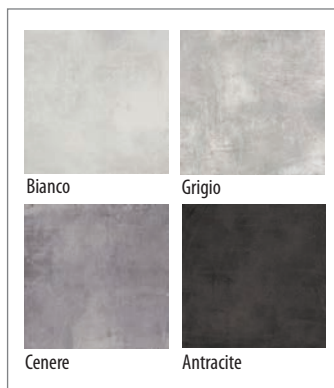

NICE							
CODICE	CONF.	DESCRIZIONE	FORMATO cm	COLORE	U.M.	€	
2000062	1,44	Pavimento/Rivestimento rettificato	120 x 120	bianco	MQ	150,000	
2000064	1,44		120 x 120	grigio	MQ	150,000	
2000060	1,44		120 x 120	cenere	MQ	150,000	
2000066	1,44		120 x 120	antracite	MQ	150,000	
2107604	1,44		60 x 120	bianco	MQ	118,500	
2107606	1,44		60 x 120	grigio	MQ	118,500	
2107602	1,44		60 x 120	cenere	MQ	118,500	
2107608	1,44		60 x 120	antracite	MQ	118,500	
2138217	1,29		80,2 x 80,2	bianco	MQ	101,500	
2149528	1,29		80,2 x 80,2	grigio	MQ	101,500	
2149529	1,29		80,2 x 80,2	cenere	MQ	101,500	
2149530	1,29		80,2 x 80,2	antracite	MQ	101,500	
2138904	1,44		60 x 60	bianco	MQ	73,000	
2144745	1,44		60 x 60	grigio	MQ	73,000	
2144746	1,44		60 x 60	cenere	MQ	73,000	
2144747	1,44		60 x 60	antracite	MQ	73,000	
2006378	1,44		60 x 60	tortora	MQ	73,000	
2138905	1,26		30 x 60	bianco	MQ	73,000	
2144749	1,26		30 x 60	grigio	MQ	73,000	
2144750	1,26		30 x 60	cenere	MQ	73,000	
2144751	1,26	30 x 60	antracite	MQ	73,000		
2006374	1,26	30 x 60	tortora	MQ	73,000		
2149540	1,44	Pavimento/Rivestimento GRIP	60 x 60	bianco	MQ	73,000	
2149534	1,44		60 x 60	grigio	MQ	73,000	
2149535	1,44		60 x 60	cenere	MQ	73,000	
2149536	1,44		60 x 60	antracite	MQ	73,000	
2138906	1,62		45 x 45	bianco	MQ	46,500	
2118403	1,62		45 x 45	grigio	MQ	46,500	
2118404	1,62		45 x 45	cenere	MQ	46,500	
2118467	1,62		45 x 45	antracite	MQ	46,500	
2094910	1,62		45 x 45	grigio	MQ	46,500	
2000080	1,44		Pavimento/Rivestimento rettificato LAPPATO	60 x 60	bianco	MQ	85,500
2000084	1,44	60 x 60		grigio	MQ	85,500	
2000082	1,44	60 x 60		cenere	MQ	85,500	
2000078	1,44	60 x 60		antracite	MQ	85,500	
2000076	1,26	30 x 60		bianco	MQ	85,500	
2000074	1,26	30 x 60		grigio	MQ	85,500	
2000072	1,26	30 x 60		cenere	MQ	85,500	
2000070	1,26	30 x 60		antracite	MQ	85,500	
2070643	11	Mosaico con tozzetto		30 x 30	bianco	NR	23,000
2144769	11			30 x 30	grigio	NR	23,000
2144770	11		30 x 30	cenere	NR	23,000	
2144772	11		30 x 30	antracite	NR	23,000	
2070645	6	Mosaico a muretto	30 x 60	bianco	NR	42,000	
2117031	6		30 x 60	grigio	NR	42,000	
2117032	6		30 x 60	cenere	NR	42,000	
2117033	6		30 x 60	antracite	NR	42,000