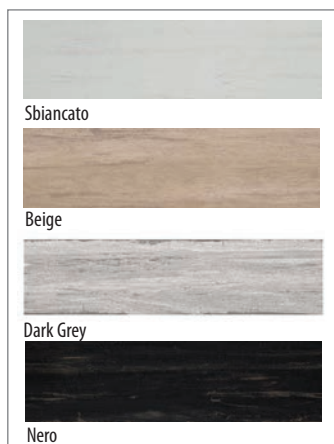

TIMELESS						
2138880	1,14	Pavimento/Rivestimento	20,2 x 80,2	sbiancato	MQ	66,500
2138805	1,14		20,2 x 80,2	beige	MQ	66,500
2138807	1,14		20,2 x 80,2	dark grey	MQ	66,500
2138809	1,14		20,2 x 80,2	nero	MQ	66,500
2138883	12	Battiscopa	6 x 80	sbiancato	NR	15,000
2138812	12		6 x 80	beige	NR	15,000
2138813	12		6 x 80	dark grey	NR	15,000
2138814	12		6 x 80	nero	NR	15,000