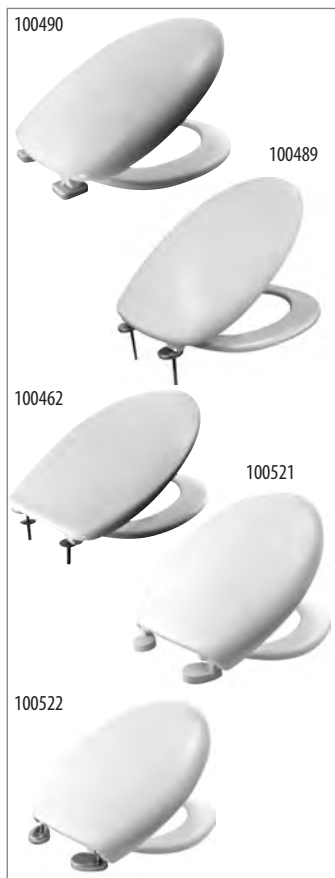

FERNO

PAVIA

PARMA

CHIUSURA RALLENTATA

TAKE OFF
Sgancio rapido per una
pulizia piu' facile

TOP FIX
Cerniere con fissaggio
superiore

STA-TITE®
Non si muove!

NUOVO

La sua nuova gamma di sedili con
chiusura rallentata e sgancio rapido

ANTILLE - ACCESSORI IN DUROLUX® - TERMOINDURENTE

CODICE	DESCRIZIONE	MISURA mm	COLORE	CODICE FORNITORE	€
7465991	Specchio HS ad arco con 3 luci	600 x 65 x 750	bianco	102434000	227,000
0231436	Specchio HS ad arco senza luci	600 x 65 x 750	bianco	102421000	134,500
7203949	Specchio circolare	600 x 28	bianco	102401000	88,100
7466007	Specchio HS rettangolare con 3 luci	600 x 60 x 750	bianco	504514000	212,000
5260647	Specchio HS rettangolare senza luci	600 x 60 x 750	bianco	504513000	111,400
7203952	Mensola	600 x 120 x 26	bianco	102461000	29,140
7203957	Portasciugamani lungo (integrale)	600 x 100 x 26	bianco	102471000	29,810
7203958	Portasciugamani corto (integrale)	400 x 100 x 26	bianco	102472000	23,110
5035210	Portasciugamani lungo (barra tubolare)	600 x 85 x 26	bianco	504573000	28,640
0231706	Portasciugamani corto (barra tubolare)	400 x 85 x 26	bianco	504574000	27,630
5260648	Portasciugamani ad anello	170 x 85 x 160	bianco	504575000	23,450
9008963	Portasapone	160 x 120 x 26	bianco	102463000	19,090
7203953	Portaspazzolini	130 x 120 x 95	bianco	102462000	22,950
7203956	Portasapone per vasca	250 x 120 x 26	bianco	102466000	28,640
7466019	Appendiabiti a 2 ganci	150 x 60 x 46	bianco	504578000	18,090
7203959	Portarotolo	170 x 100 x 26	bianco	102479000	18,090
7203922	Portarotolo Creta	140 x 150 x 115	bianco	101007000	19,090
7203960	Portascopino (setole)	150 x 405	bianco	102481000	30,150

DUROLUX - TERMOINDURENTE DI QUALITÀ SUPERIORE

SOFT CLOSE CON SGANCIO RAPIDO

CODICE	MODELLO	COLORE	ADATTABILITÀ	CODICE FORNITORE	€
0025304	PARMA, cerniere acciaio inox	bianco	Vasi universali	100122000	77,100
0025305	PAVIA, cerniere acciaio inox	bianco	Vasi universali	100120000	73,700
0025302	FERNO, cerniere plastica	bianco	Vasi universali	100836000	63,000