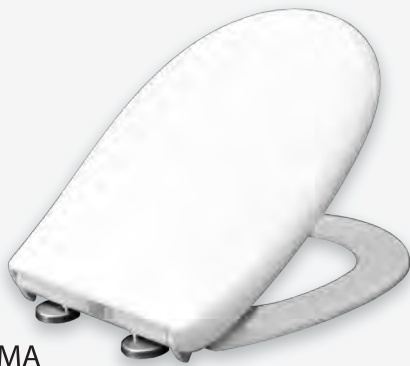

FERNO

PAVIA

PARMA

CHIUSURA RALLENTATA

TAKE OFF
Sgancio rapido per una
pulizia piu' facile

TOP FIX
Cerniere con fissaggio
superiore

STA-TITE®
Non si muove!

NUOVO

La sua nuova gamma di sedili con
chiusura rallentata e sgancio rapido

ANTILLE - ACCESSORI IN DUROLUX® - TERMOINDURENTE

CODICE	DESCRIZIONE	MISURA mm	COLORE	CODICE FORNITORE	€
7465991	Specchio HS ad arco con 3 luci	600 x 65 x 750	bianco	102434000	227,000
0231436	Specchio HS ad arco senza luci	600 x 65 x 750	bianco	102421000	134,500
7203949	Specchio circolare	600 x 28	bianco	102401000	88,100
7466007	Specchio HS rettangolare con 3 luci	600 x 60 x 750	bianco	504514000	212,000
5260647	Specchio HS rettangolare senza luci	600 x 60 x 750	bianco	504513000	111,400
7203952	Mensola	600 x 120 x 26	bianco	102461000	29,140
7203957	Portasciugamani lungo (integrale)	600 x 100 x 26	bianco	102471000	29,810
7203958	Portasciugamani corto (integrale)	400 x 100 x 26	bianco	102472000	23,110
5035210	Portasciugamani lungo (barra tubolare)	600 x 85 x 26	bianco	504573000	28,640
0231706	Portasciugamani corto (barra tubolare)	400 x 85 x 26	bianco	504574000	27,630
5260648	Portasciugamani ad anello	170 x 85 x 160	bianco	504575000	23,450
9008963	Portasapone	160 x 120 x 26	bianco	102463000	19,090
7203953	Portaspazzolini	130 x 120 x 95	bianco	102462000	22,950
7203956	Portasapone per vasca	250 x 120 x 26	bianco	102466000	28,640
7466019	Appendiabiti a 2 ganci	150 x 60 x 46	bianco	504578000	18,090
7203959	Portarotolo	170 x 100 x 26	bianco	102479000	18,090
7203922	Portarotolo Creta	140 x 150 x 115	bianco	101007000	19,090
7203960	Portascopino (setole)	150 x 405	bianco	102481000	30,150

DUROLUX - TERMOINDURENTE DI QUALITÀ SUPERIORE

SOFT CLOSE CON SGANCIO RAPIDO

CODICE	MODELLO	COLORE	ADATTABILITÀ	CODICE FORNITORE	€
0025304	PARMA, cerniere acciaio inox	bianco	Vasi universali	100122000	77,100
0025305	PAVIA, cerniere acciaio inox	bianco	Vasi universali	100120000	73,700
0025302	FERNO, cerniere plastica	bianco	Vasi universali	100836000	63,000