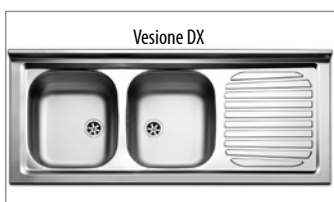

MOBILI LAVATOI

MOBILI DA CUCINA PER LAVELLI INOX DA APPOGGIO

CODICE	DESCRIZIONE	L mm	P mm	H mm	CODICE FORNITORE	PREZZO €
0604586	Mobile sottolavello a due ante in nobilitato idrofugo, colore bianco frassinato (solo sottolavello)	800	500	870	F8050SLA	387,00
0604594	Mobile sottolavello a tre ante in nobilitato idrofugo, colore bianco frassinato (solo sottolavello)	1200	500	870	F120SLADX	637,00
0072447		1200	500	870	F120SLASX	637,00

LAVELLI DA CUCINA IN ACCIAIO INOX DA APPOGGIO

CODICE	DESCRIZIONE	L mm	P mm	CODICE FORNITORE	PREZZO €
0604587	Lavello in acciaio inox ad un pozzetto con sgocciolatoio	800	500	8050DX	304,00
0035964		800	500	8050SX	304,00
0604589	Lavello in acciaio inox a 2 pozzetti	800	500	80502P	345,00
0604595	Lavello in acciaio inox a due pozzetti con sgocciolatoio	1200	500	12050DX	417,00
0035962		1200	500	12050SX	417,00

PENSILI DA CUCINA

CODICE	DESCRIZIONE	L mm	P mm	H mm	CODICE FORNITORE	PREZZO €
0604602	Pensile da cucina ad 1 anta, versione DX	400	310	710	F740DX	207,00
0035967	Pensile da cucina ad 1 anta, versione SX	400	310	710	F740SX	207,00
0228531	Pensile da cucina a due ante	800	310	710	F780	328,00
0228532	Pensile da cucina a due ante, scolapiatti con con vaschetta raccogliocce	800	310	710	F780S	442,00