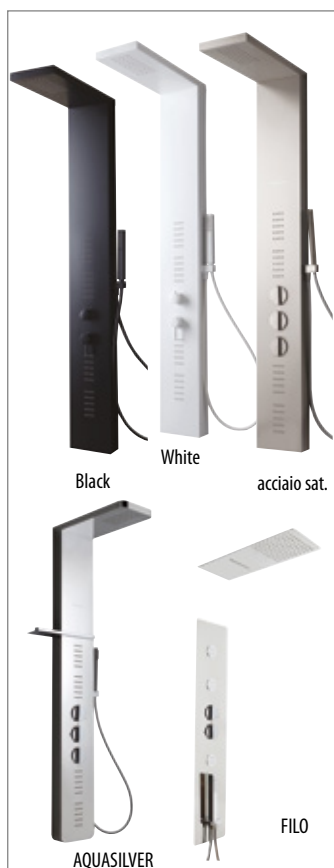

COLONNE DOCCIA				
CODICE	DESCRIZIONE	COLORE	CODICE FORNITORE	PREZZO €
0083307 0006628	EASY SHOWER TOTAL WHITE O BLACK - Colonna doccia Bianco Matt o Nero Matt e accessori bianchi o neri. Rubinetteria meccanica con deviatore a 3 vie, con miscelatore. Soffione con testina anticalcare. Doccetta a mano, 4 microjets verticali anticalcare. Altezza 151 cm. Larghezza 20 cm. Profondità soffione: 50 cm. Profondità colonna: 8 cm.	bianco matt	CD150BMMBM	1.064,00
		nero matt	CD150NMMNM	1.017,00
0415770	EASY PLUS SHOWER - Colonna doccia in acciaio inox satinato. Accessori satinati. Trattamento "anti-finger". Rubinetteria meccanica con deviatore 3 vie, miscelatore e regolatore intensità acqua. Soffione con testina anticalcare. Doccetta a mano. 4 microjets verticali anticalcare. Altezza 151 cm. Larghezza: 20 cm. Profondità soffione: 50 cm. Profondità colonna: 8 cm.	acciaio inox satinato	CD150ASMPR	1.372,00
0415769	AQUASILVER SHOWER - Colonna doccia in acciaio finitura a specchio e accessori cromo. Rubinetteria meccanica con deviatore 3 vie, miscelatore e regolatore intensità acqua. Soffione con testina anticalcare. Doccetta a mano. 4 microjets verticali anticalcare. Mensola cromo. Altezza: 151 cm. Larghezza: 20 cm. Profondità soffione: 50 cm. Profondità colonna: 8 cm.	acciaio lucido	CD150ALMPR	1.568,00
0852635	FILO SHOWER - Colonna Doccia da incasso in acciaio finitura a specchio e accessori cromo, rubinetteria termostatica con deviatore a 4 vie, soffione zenitale separato ultraslim con effetto Big rain e testina anticalcare, doccetta a mano, cascata e 3 microjets dorsali. Altezza: 100 cm. Larghezza: 20 cm. Profondità soffione: 48 cm.	acciaio lucido	CD100ALMCR19	2.090,00