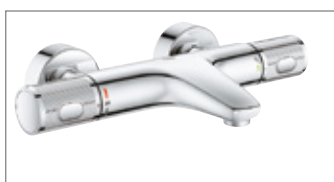

0528094	Miscelatore termostatico per vasca-doccia, installazione a parete, sistema di sicurezza antiscottature 100% CoolTouch, SafeStop, manopola graduata per impostare la temperatura con blocco di sicurezza a 38°, Safe Stop Plus, limitatore di temperatura opzionale a 43°C, elemento termostatico TurboStat, valvola di chiusura dell'acqua integrata, Aqua-Dimmer Eco con limitatore di portata EcoButton per risparmio d'acqua fino al 50%, controllo della portata e chiusura, deviatore: vasca-doccia/doccia, attacco del flessibile da 1/2", mousseur, valvole di ritegno, filtri, valvola di ritegno incorporata, raccordi ad S, rosone metallico, con tecnologia EcoJoy per il risparmio idrico	cromo	34830000	518,00