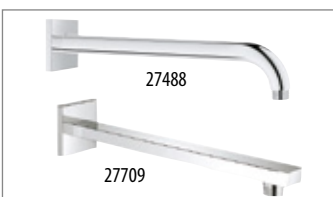

RAINSHOWER ACCESSORI				
0191517	Braccio a parete, sporgenza 378 mm, in metallo, raccordo da 1/2", per tutti i soffioni doccia Rainshower	cromo	28982000	300,00
0426870	Braccio a parete sporgenza 380 mm, in metallo, raccordo da 1/2", per tutti i soffioni doccia Rainshower (eccetto Rainshower Jumbo), con rosone circolare	cromo	28361000	220,00
0056040	Braccio a parete, sporgenza 286 mm, in metallo, raccordo da 1/2", per tutti i soffioni doccia Rainshower (eccetto Rainshower Jumbo), con rosone circolare	cromo	28576000	172,50
0098649	Braccio a parete, sporgenza 286 mm, in metallo, raccordo da 1/2", con rosone quadrato e braccio rettangolare, per soffioni doccia quadrati Rainshower Allure e Euphoria Cube	cromo	27709000	238,00
0618924	Braccio a parete, sporgenza 275 mm, in metallo, raccordo da 1/2", con rosone quadrato, per tutti i soffioni doccia Rainshower (eccetto Rainshower Jumbo)	cromo	27488000	172,50