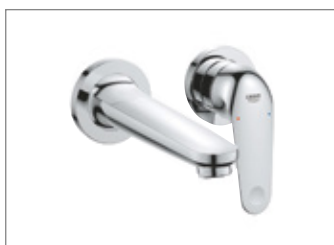

EUROECO				
CODICE	DESCRIZIONE	COLORE	CODICE FORNITORE	PREZZO €
	Miscelatore monocomando per lavabo taglia S. Leva in metallo, cartuccia a dischi ceramici Long-Life da 28 mm, dotato di serie di limitatore di temperatura. Canale interno dedicato al passaggio dell'acqua piombo e nichel free, con tecnologia Water Saving per il risparmio idrico, portata massima (a 3 bar): 5 l/min. Rapido sistema di installazione.			
0547393	scarico a saltarello 1"1/4	cromo	23262001	127,30
0547406	senza scarico a saltarello	cromo	32734001	120,90
0547395	con piletta clic clac	cromo	24256001	127,30
0547396	con tecnologia Long-Life ES per risparmio energetico e scarico a saltarello 1"1/4	cromo	24257001	127,30
0547397	con tecnologia Long-Life Es per risparmio energetico e con piletta clic clac	cromo	24258001	127,30
	Miscelatore monocomando per lavabo taglia M. Leva in metallo, cartuccia a dischi ceramici Long-Life da 28 mm, dotato di serie di limitatore di temperatura. Canale interno dedicato al passaggio dell'acqua piombo e nichel free, con tecnologia Water Saving per il risparmio idrico, portata massima (a 3 bar): 5 l/min. Rapido sistema di installazione.			
0547398	scarico a saltarello 1"1/4	cromo	24265001	150,20
0547399	senza scarico a saltarello	cromo	24266001	145,60
0547400	con piletta clic clac	cromo	24267001	150,20
0547401	con tecnologia Long-Life ES per risparmio energetico e scarico a saltarello 1"1/4	cromo	24268001	150,20
0547402	con tecnologia Long-Life Es per risparmio energetico e con piletta clic clac	cromo	24269001	150,20
0547403	Miscelatore monocomando per lavabo taglia L. Leva in metallo, cartuccia a dischi ceramici da 28 mm con tecnologia Long-Life ES per risparmio energetico. Dotato di serie di limitatore di temperatura con tecnologia Water Saving per il risparmio idrico. Portata massima (a 3 bar): 5 l/min, rapido sistema di installazione, bocca girevole e scarico a saltarello 1"1/4.	cromo	24272001	192,80
0547404	Miscelatore monocomando per lavabo taglia XL. Leva in metallo, cartuccia a dischi ceramici Long-Life da 28 mm. Dotato di serie di limitatore di temperatura con tecnologia Water Saving per il risparmio idrico. Portata massima (a 3 bar): 5 l/min, rapido sistema di installazione, bocca girevole e scarico a saltarello 1"1/4.	cromo	24273001	215,00
0547405	Miscelatore per lavabo a 2 fori. Installazione a parete, parte esterna per corpo incasso 23571. Cartuccia a dischi ceramici Long-Life da 35 mm, finitura resistente. Con tecnologia Water Saving per il risparmio idrico, portata massima (a 3 bar): 5 l/min. Distanza dal centro 110 mm e sporgenza 117 mm.	cromo	24274001	304,00
0237235	Corpo incasso per miscelatori monocomando, per lavabi 2 fori a parete, senza parte esterna		23571000	523,00