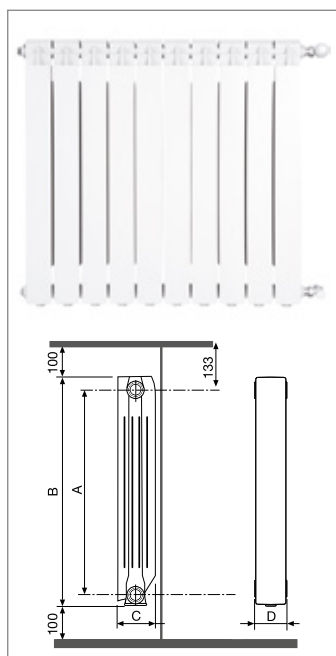

VOX EXTRA - BIANCO RAL 9010								
	Vox Extra 350 / 1 elemento	350	427	95	80	89	VXE03501001	31,45
0761517	Vox Extra 350 batteria da 2 elementi					178	VXE03501002	62,90
0761518	Vox Extra 350 batteria da 3 elementi					267	VXE03501003	94,40
0761519	Vox Extra 350 batteria da 4 elementi					356	VXE03501004	125,80
0761520	Vox Extra 350 batteria da 5 elementi					445	VXE03501005	157,30
0761521	Vox Extra 350 batteria da 6 elementi					534	VXE03501006	188,70
0761522	Vox Extra 350 batteria da 7 elementi					623	VXE03501007	221,00
0761523	Vox Extra 350 batteria da 8 elementi					712	VXE03501008	252,00
0761524	Vox Extra 350 batteria da 9 elementi					801	VXE03501009	283,00
0761525	Vox Extra 350 batteria da 10 elementi					890	VXE03501010	315,00
0761526	Vox Extra 350 batteria da 11 elementi					979	VXE03501011	346,00
0761527	Vox Extra 350 batteria da 12 elementi					1068	VXE03501012	378,00
0761528	Vox Extra 350 batteria da 13 elementi					1157	VXE03501013	409,00
0761529	Vox Extra 350 batteria da 14 elementi					1246	VXE03501014	441,00
	Vox Extra 500 / 1 elemento	500	577	95	80	119	VXE05001001	31,90
0761557	Vox Extra 500 batteria da 2 elementi					238	VXE05001002	63,80
0761558	Vox Extra 500 batteria da 3 elementi					357	VXE05001003	95,70
0761559	Vox Extra 500 batteria da 4 elementi					476	VXE05001004	127,60