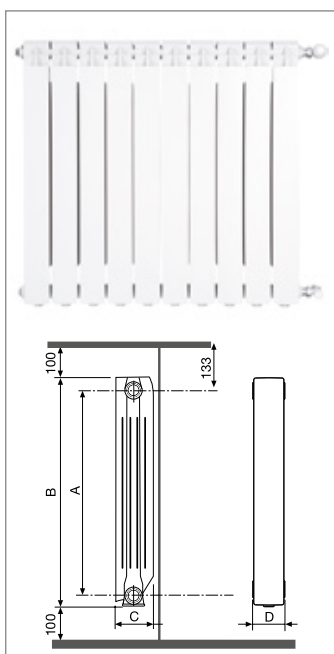

VOX EXTRA - BIANCO RAL 9010								
CODICE	MODELLO	INTER. A mm	H B mm	PROF. C mm	LARGH. D mm	POT. TERM. Δ 50K W	CODICE FORNITORE	PREZZO €
0761560	Vox Extra 500 batteria da 5 elementi					595	VXE05001005	159,50
0761561	Vox Extra 500 batteria da 6 elementi					714	VXE05001006	191,40
0761562	Vox Extra 500 batteria da 7 elementi					833	VXE05001007	224,00
0761563	Vox Extra 500 batteria da 8 elementi					952	VXE05001008	256,00
0761564	Vox Extra 500 batteria da 9 elementi					1071	VXE05001009	288,00
0761565	Vox Extra 500 batteria da 10 elementi					1190	VXE05001010	319,00
0761566	Vox Extra 500 batteria da 11 elementi					1309	VXE05001011	351,00
0761567	Vox Extra 500 batteria da 12 elementi					1428	VXE05001012	383,00
0761568	Vox Extra 500 batteria da 13 elementi					1547	VXE05001013	415,00
0761569	Vox Extra 500 batteria da 14 elementi					1666	VXE05001014	447,00
	Vox Extra 600 / 1 elemento	600	677	95	80	137	VXE06001001	33,24
0761597	Vox Extra 600 batteria da 2 elementi					274	VXE06001002	66,50
0761598	Vox Extra 600 batteria da 3 elementi					411	VXE06001003	99,80
0761599	Vox Extra 600 batteria da 4 elementi					548	VXE06001004	133,00
0761600	Vox Extra 600 batteria da 5 elementi					685	VXE06001005	166,20
0761601	Vox Extra 600 batteria da 6 elementi					822	VXE06001006	199,50
0761602	Vox Extra 600 batteria da 7 elementi					959	VXE06001007	233,00
0761603	Vox Extra 600 batteria da 8 elementi					1096	VXE06001008	266,00
0761604	Vox Extra 600 batteria da 9 elementi					1233	VXE06001009	300,00
0761605	Vox Extra 600 batteria da 10 elementi					1370	VXE06001010	333,00
0761606	Vox Extra 600 batteria da 11 elementi					1507	VXE06001011	366,00
0761607	Vox Extra 600 batteria da 12 elementi					1644	VXE06001012	399,00
0761608	Vox Extra 600 batteria da 13 elementi					1781	VXE06001013	433,00
0761609	Vox Extra 600 batteria da 14 elementi					1918	VXE06001014	466,00
	Vox Extra 700 / 1 elemento	700	777	95	80	156	VXE07001001	38,18
0761637	Vox Extra 700 batteria da 2 elementi					312	VXE07001002	76,40
0761638	Vox Extra 700 batteria da 3 elementi					468	VXE07001003	114,60
0761639	Vox Extra 700 batteria da 4 elementi					624	VXE07001004	152,80
0761640	Vox Extra 700 batteria da 5 elementi					780	VXE07001005	190,90
0761641	Vox Extra 700 batteria da 6 elementi					936	VXE07001006	230,00
0761642	Vox Extra 700 batteria da 7 elementi					1092	VXE07001007	268,00
0761643	Vox Extra 700 batteria da 8 elementi					1248	VXE07001008	306,00
0761644	Vox Extra 700 batteria da 9 elementi					1404	VXE07001009	344,00
0761645	Vox Extra 700 batteria da 10 elementi					1560	VXE07001010	382,00
0761646	Vox Extra 700 batteria da 11 elementi					1716	VXE07001011	420,00
0761647	Vox Extra 700 batteria da 12 elementi					1872	VXE07001012	459,00
	Vox Extra 800 / 1 elemento	800	877	95	80	173	VXE08001001	40,97
0761677	Vox Extra 800 batteria da 2 elementi					346	VXE08001002	82,00
0761678	Vox Extra 800 batteria da 3 elementi					519	VXE08001003	122,90
0761679	Vox Extra 800 batteria da 4 elementi					692	VXE08001004	163,90
0761680	Vox Extra 800 batteria da 5 elementi					865	VXE08001005	205,00
0761681	Vox Extra 800 batteria da 6 elementi					1038	VXE08001006	246,00
0761682	Vox Extra 800 batteria da 7 elementi					1211	VXE08001007	287,00
0761683	Vox Extra 800 batteria da 8 elementi					1384	VXE08001008	328,00
0761684	Vox Extra 800 batteria da 9 elementi					1557	VXE08001009	369,00
0761685	Vox Extra 800 batteria da 10 elementi					1730	VXE08001010	410,00
0761686	Vox Extra 800 batteria da 11 elementi					1903	VXE08001011	451,00
0761687	Vox Extra 800 batteria da 12 elementi					2076	VXE08001012	492,00