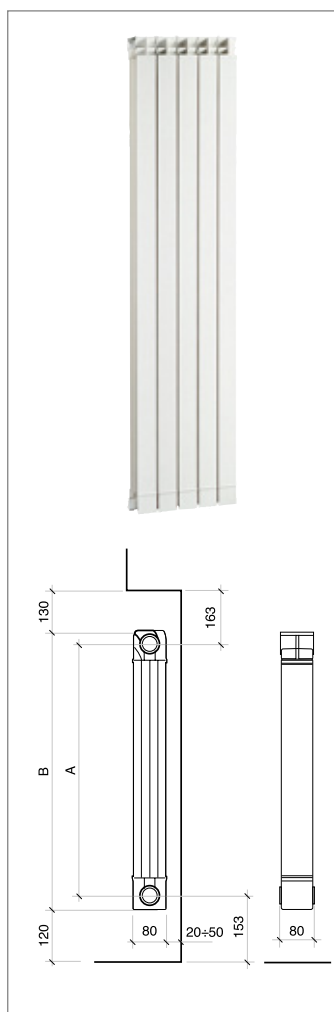

GARDA DUAL 80								
CODICE	MODELLO	INTER. A mm	H B mm	PROF. C mm	LARGH. D mm	POT. TERM. Δ 50K W	CODICE FORNITORE	PREZZO €
	1200 / 1 elemento	1200	1266	80	80	215	82H014	118,10
0050436	1200 batteria da 3 elementi					645	82H01403	355,00
0050567	1200 batteria da 4 elementi					860	82H01404	473,00
0049516	1200 batteria da 5 elementi					1075	82H01405	591,00
0049429	1200 batteria da 6 elementi					1290	82H01406	709,00
	1400 / 1 elemento	1400	1466	80	80	241	82I014	127,80
0050460	1400 batteria da 3 elementi					723	82I01403	384,00
0049951	1400 batteria da 4 elementi					964	82I01404	512,00
0049444	1400 batteria da 5 elementi					1205	82I01405	639,00
0049451	1400 batteria da 6 elementi					1446	82I01406	767,00
	1600 / 1 elemento	1600	1666	80	80	266	82L014	139,10
0050529	1600 batteria da 3 elementi					798	82L01403	418,00
0049512	1600 batteria da 4 elementi					1064	82L01404	557,00
0049473	1600 batteria da 5 elementi					1330	82L01405	696,00
0049594	1600 batteria da 6 elementi					1596	82L01406	835,00
	1800 / 1 elemento	1800	1866	80	80	288	82M014	152,00
0050563•	1800 batteria da 3 elementi					864	82M01403	456,00
0049440•	1800 batteria da 4 elementi					1152	82M01404	608,00
0049455•	1800 batteria da 5 elementi					1440	82M01405	760,00
0049391•	1800 batteria da 6 elementi					1728	82M01406	912,00
	2000 / 1 elemento	2000	2066	80	80	310	82N014	163,30
0049491	2000 batteria da 3 elementi					930	82N01403	490,00
0049432•	2000 batteria da 4 elementi					1240	82N01404	653,00
0049591•	2000 batteria da 5 elementi					1550	82N01405	817,00
0049385•	2000 batteria da 6 elementi					1860	82N01406	980,00

ACCESSORI GARDA S/90-DUAL 80			
CODICE	DESCRIZIONE	CODICE FORNITORE	PREZZO €
0049421	Mensola da avvitare dx	550035	2,40
0049422	Mensola da avvitare sx	550036	2,40
0049424•	Guarnizione OR per nipples, tappi e riduzioni	530102	0,99
0049423•	Nipples 1" speciale per radiatori estrusi	521012	0,74
0097801•	Kit tappi e riduzioni da 1/2 bianco composto da: n. 1 valvola di sfogo da 1/2, n. 1 tappo chiuso destro, n. 1 tappo chiuso sinistro, n. 2 riduzioni 1/2 destre, n. 2 riduzioni 1/2 sinistre, n. 4 guarnizioni oring, n. 2 staffe di supporto. (Per il colorato aumento 45%)	550118	46,88
0049529	Portasalviette bianco 9010 per Garda S/90 4 elementi	570014	70,80
0049537	Portasalviette bianco 9010 per Garda S/90 5 elementi	570024	70,80
0049573	Portasalviette bianco 9010 per Garda S/90 6 elementi	570124	70,80
0049533	Valvola sfogo aria 1 pollice cromata G 1 dx	520201	15,78
0049534	Valvola sfogo aria 1 pollice cromata G 1 sx	520202	15,78
0049621	Tappo chiuso G1 dx (Bianco)	525014	2,39
0049624	Tappo chiuso G1 sx (Bianco)	525114	2,39
0049408	Riduzione dx da G1 a G1/2 (Bianco)	526214	2,71
0049411	Riduzione sx da G1 a G1/2 (Bianco)	526314	2,71
0049401	Riduzione dx da G1 a G3/4 (Bianco)	526414	2,71
0049417	Riduzione sx da G1 a G3/4 (Bianco)	526514	2,71
0049612	Tappo foro valvola dx da G1 a 1/4 (Bianco)	525214	2,71
0049580	Tappo foro valvola sx da G1 a 1/4 (Bianco)	525314	2,71
0049526	Ritocco spray bianco	540024	16,95