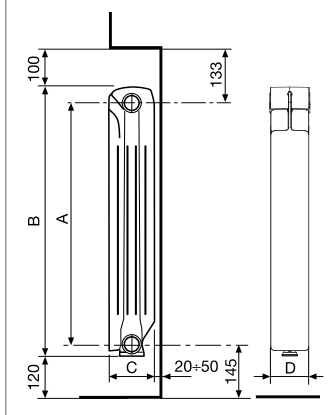

BLITZ SUPER B4 - BIANCO RAL 9010								
CODICE	MODELLO	INTER. A mm	H B mm	PROF. C mm	LARGH. D mm	POT. TERM. Δ50K W	CODICE FORNITORE	PREZZO €
	800/100 B4 / 1 elemento	800	857	97	80	178,2	V693064	47,23
0005565	800/100 B4 batteria da 3 elementi				240	534,6	V69306403	141,70
0005566	800/100 B4 batteria da 4 elementi				320	712,8	V69306404	188,90
0005567	800/100 B4 batteria da 5 elementi				400	891	V69306405	237,00
0005568	800/100 B4 batteria da 6 elementi				480	1069,2	V69306406	284,00
0005569	800/100 B4 batteria da 7 elementi				560	1247,4	V69306407	331,00
0005570	800/100 B4 batteria da 8 elementi				640	1425,6	V69306408	378,00
0005571	800/100 B4 batteria da 9 elementi				720	1603,8	V69306409	426,00
0005572	800/100 B4 batteria da 10 elementi				800	1782	V69306410	473,00
CALIDOR SUPER B4 - BIANCO RAL 9010								
	350/100 B4 / 1 elemento	350	407	97	80	89,9	V690014	36,89
0498944	350/100 B4 batteria da 3 elementi				240	269,7	V69001403	110,70
0498945	350/100 B4 batteria da 4 elementi				320	359,6	V69001404	147,60
0498946	350/100 B4 batteria da 5 elementi				400	449,5	V69001405	184,50
0498947	350/100 B4 batteria da 6 elementi				480	539,4	V69001406	222,00
0498948	350/100 B4 batteria da 7 elementi				560	629,3	V69001407	259,00
0498949	350/100 B4 batteria da 8 elementi				640	719,2	V69001408	296,00
0498950	350/100 B4 batteria da 9 elementi				720	809,1	V69001409	332,00
0498951	350/100 B4 batteria da 10 elementi				800	899	V69001410	369,00
0498952	350/100 B4 batteria da 11 elementi				880	988,9	V69001411	406,00
0498953	350/100 B4 batteria da 12 elementi				960	1078,8	V69001412	443,00
0498954	350/100 B4 batteria da 13 elementi				1040	1168,7	V69001413	480,00
0498955	350/100 B4 batteria da 14 elementi				1120	1258,6	V69001414	517,00
	500/100 B4 / 1 elemento	500	558	97	80	123,8	V690034	39,48
0498957	500/100 B4 batteria da 3 elementi				240	371,4	V69003403	118,50
0498958	500/100 B4 batteria da 4 elementi				320	495,2	V69003404	157,90
0498959	500/100 B4 batteria da 5 elementi				400	619	V69003405	197,40
0498960	500/100 B4 batteria da 6 elementi				480	742,8	V69003406	237,00
0498961	500/100 B4 batteria da 7 elementi				560	866,6	V69003407	277,00
0498962	500/100 B4 batteria da 8 elementi				640	990,4	V69003408	316,00
0498963	500/100 B4 batteria da 9 elementi				720	1114,2	V69003409	356,00
0498964	500/100 B4 batteria da 10 elementi				800	1238	V69003410	395,00
0498965	500/100 B4 batteria da 11 elementi				880	1361,8	V69003411	435,00
0498966	500/100 B4 batteria da 12 elementi				960	1485,6	V69003412	474,00
0498967	500/100 B4 batteria da 13 elementi				1040	1609,4	V69003413	514,00
0498968	500/100 B4 batteria da 14 elementi				1120	1733,2	V69003414	553,00
	600/100 B4 / 1 elemento	600	658	97	80	143,6	V690044	39,48
0498970	600/100 B4 batteria da 3 elementi				240	430,8	V69004403	118,50
0498971	600/100 B4 batteria da 4 elementi				320	574,4	V69004404	157,90
0498972	600/100 B4 batteria da 5 elementi				400	718	V69004405	197,40
0498973	600/100 B4 batteria da 6 elementi				480	861,6	V69004406	237,00
0498974	600/100 B4 batteria da 7 elementi				560	1005,2	V69004407	277,00
0498975	600/100 B4 batteria da 8 elementi				640	1148,8	V69004408	316,00
0498976	600/100 B4 batteria da 9 elementi				720	1292,4	V69004409	356,00
0498977	600/100 B4 batteria da 10 elementi				800	1436	V69004410	395,00
0498978	600/100 B4 batteria da 11 elementi				880	1579,6	V69004411	435,00
0498979	600/100 B4 batteria da 12 elementi				960	1723,2	V69004412	474,00
0498980	600/100 B4 batteria da 13 elementi				1040	1866,8	V69004413	514,00
0498981	600/100 B4 batteria da 14 elementi				1120	2010,4	V69004414	553,00