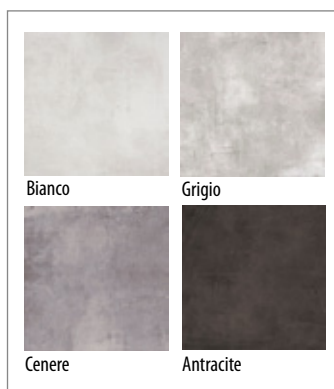

DECORI **KOBE**

CEMENTI						
NICE						
CODICE	CONF.	DESCRIZIONE	FORMATO cm	COLORE	U.M.	PREZZO €
2000182	1,44	Pavimento/rivestimento rettificato gres fine porcellanato colorato in massa	60 x 120	bianco	MQ	71,10
2000184	1,44		60 x 120	grigio	MQ	71,10
2000180	1,44		60 x 120	cenere	MQ	71,10
2138217	1,29		80,2 x 80,2	bianco	MQ	68,90
2149528	1,29		80,2 x 80,2	grigio	MQ	68,90
2149529	1,29		80,2 x 80,2	cenere	MQ	68,90
2138904	1,44		60 x 60	bianco	MQ	49,72
2144745	1,44		60 x 60	grigio	MQ	49,72
2144746	1,44		60 x 60	cenere	MQ	49,72
2144747	1,44		60 x 60	antracite	MQ	49,72
2138905	1,26	Pavimento/rivestimento GRIP gres fine porcellanato colorato in massa	30 x 60	bianco	MQ	49,72
2144749	1,26		30 x 60	grigio	MQ	49,72
2144750	1,26		30 x 60	cenere	MQ	49,72
2144751	1,26		30 x 60	antracite	MQ	49,72
2118403	1,62		45 x 45	grigio	MQ	35,52
2118404	1,62		45 x 45	cenere	MQ	35,52
2118467	1,62		45 x 45	antracite	MQ	35,52
2149534	1,44		60 x 60	grigio	MQ	52,60
2149535	1,44		60 x 60	cenere	MQ	52,60
2149536	1,44		60 x 60	antracite	MQ	52,60
2000080	1,44	Pavimento/rivestimento rettificato LAPPATO gres fine porcellanato colorato in massa	60 x 60	bianco	MQ	58,30
2000084	1,44		60 x 60	grigio	MQ	58,30
2000082	1,44		60 x 60	cenere	MQ	58,30
2000078	1,44		60 x 60	antracite	MQ	58,30
2070643	11	Mosaico con tozzetto gres fine porcellanato colorato in massa	30 x 30	bianco	NR	19,00
2144769	11		30 x 30	grigio	NR	19,00
2144770	11		30 x 30	cenere	NR	19,00
2144772	11		30 x 30	antracite	NR	19,00
2084423	4	Decoro gres fine porcellanato colorato in massa	30 x 60	bianco	NR	37,99
2084420	4		30 x 60	grigio	NR	37,99
2084421	4		30 x 60	cenere	NR	37,99
2084422	4		30 x 60	antracite	NR	37,99
2138219	12	Battiscopa gres fine porcellanato colorato in massa	6 x 80	bianco	NR	13,15
2149546	12		6 x 80	grigio	NR	13,15
2149547	12		6 x 80	cenere	NR	13,15
2138222	14		7,1 x 60	bianco	NR	10,23
2144753	14		7,1 x 60	grigio	NR	10,23
2144754	14		7,1 x 60	cenere	NR	10,23
2144755	14		7,1 x 60	antracite	NR	10,23
2118563	30		8 x 45	grigio	NR	6,57
2118564	30		8 x 45	cenere	NR	6,57
2118565	30		8 x 45	antracite	NR	6,57