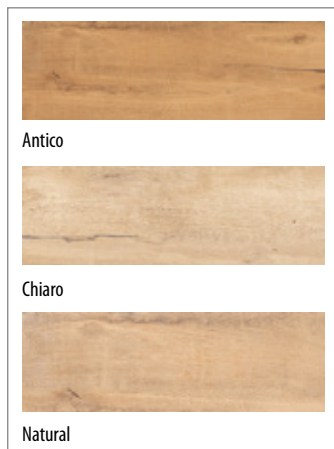

BOIS						
2000908	1,44	Pavimento/rivestimento rettificato gres fine porcellanato colorato in massa	20 x 120	chiaro	MQ	71,10
2000912	1,44		20 x 120	natural	MQ	71,10
2000916	1,44		20 x 120	antico	MQ	71,10
2000920	1,44		30 x 120	chiaro	MQ	71,10
2000922	1,44	Pavimento rettificato/Grip gres fine porcellanato colorato in massa	30 x 120	natural	MQ	71,10
2000924	1,44		30 x 120	antico	MQ	71,10
2000909	1,44		20 x 120	chiaro	MQ	71,10
2000913	1,44		20 x 120	natural	MQ	71,10
2000917	1,44	Battiscopa gres fine porcellanato colorato in massa	20 x 120	antico	MQ	71,10
2000926	14		6 x 60	chiaro	NR	10,23
2000927	14		6 x 60	natural	NR	10,23
2000928	14		6 x 60	antico	NR	10,23