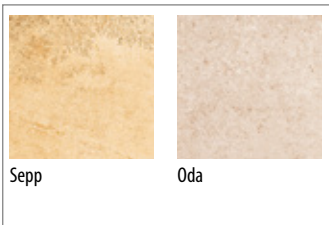

PIETRE						
DAHOAM						
CODICE	CONF.	DESCRIZIONE	FORMATO cm	COLORE	U.M.	PREZZO €
2138900	1,44	Pavimento/rivestimento rettificato gres fine porcellanato colorato in massa	60 x 119,8	oda	MQ	71,10
2138898	1,44		60 x 119,8	sepp	MQ	71,10
2138896	1,26		30 x 60	oda	MQ	49,72
2138894	1,26		30 x 60	sepp	MQ	49,72
2138892	1,44		60 x 60	oda	MQ	49,72
2138890	1,44		60 x 60	sepp	MQ	49,72
2000747	0,96		40 x 60	oda	MQ	71,10
2000746	0,96		40 x 60	sepp	MQ	71,10
2000745	0,96		20 x 60	oda	MQ	71,10
2000744	0,96		20 x 60	sepp	MQ	71,10
2138903	14	Battiscopa gres fine porcellanato colorato in massa	7,1 x 60	oda	NR	10,23
2138902	14		7,1 x 60	sepp	NR	10,23