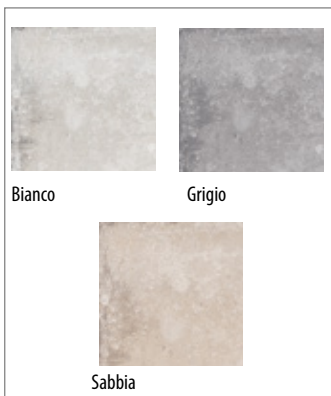

PIETRE							
ROCK							
CODICE	CONF.	DESCRIZIONE	FORMATO cm	COLORE	U.M.	PREZZO €	
2001178	1,44	Pavimento/rivestimento rettificato gres fine porcellanato colorato in massa	60 x 120	antracite	MQ	71,10	
2001181	1,44		60 x 120	bianco	MQ	71,10	
2001179	1,44		60 x 120	grigio	MQ	71,10	
2001180	1,44		60 x 120	sabbia	MQ	71,10	
2001156	1,44		60 x 60	antracite	MQ	49,72	
2001159	1,44		60 x 60	bianco	MQ	49,72	
2001157	1,44		60 x 60	grigio	MQ	49,72	
2001158	1,44		60 x 60	sabbia	MQ	49,72	
2001170	1,26		30 x 60	antracite	MQ	49,72	
2001173	1,26		30 x 60	bianco	MQ	49,72	
2001171	1,26		30 x 60	grigio	MQ	49,72	
2001172	1,26		30 x 60	sabbia	MQ	49,72	
2001164	1,44		Pavimento rettificato/Grip gres fine porcellanato colorato in massa	60 x 60	antracite	MQ	52,60
2001165	1,44			60 x 60	grigio	MQ	52,60
2001166	1,44	60 x 60		sabbia	MQ	52,60	
2001190	11	Mosaico a tozzetto gres fine porcellanato colorato in massa	30 x 30	antracite	NR	19,00	
2001193	11		30 x 30	bianco	NR	19,00	
2001191	11		30 x 30	grigio	NR	19,00	
2001192	11		30 x 30	sabbia	NR	19,00	
2001186	14	Battiscopa gres fine porcellanato colorato in massa	7,1 x 60	antracite	NR	10,23	
2001189	14		7,1 x 60	bianco	NR	10,23	
2001187	14		7,1 x 60	grigio	NR	10,23	
2001188	14		7,1 x 60	sabbia	NR	10,23	
KEPA							
2001724	1,44	Pavimento/rivestimento rettificato gres fine porcellanato colorato in massa	60 x 60	bianco	MQ	49,72	
2001722	1,44		60 x 60	grigio	MQ	49,72	
2001723	1,44		60 x 60	sabbia	MQ	49,72	
2001734	1,26		30 x 60	bianco	MQ	49,72	
2001732	1,26	30 x 60	grigio	MQ	49,72		
2001733	1,26	30 x 60	sabbia	MQ	49,72		
2001728	1,44	Pavimento rettificato/Grip gres fine porcellanato colorato in massa	60 x 60	grigio	MQ	49,72	
2001729	1,44		60 x 60	sabbia	MQ	49,72	
2001749	11	Mosaico con tozzetto gres fine porcellanato colorato in massa	30 x 30	bianco	NR	19,00	
2001747	11		30 x 30	grigio	NR	19,00	
2001748	11		30 x 30	sabbia	NR	19,00	
2001746	14	Battiscopa gres fine porcellanato colorato in massa	7,1 x 60	bianco	NR	10,23	
2001744	14		7,1 x 60	grigio	NR	10,23	
2001745	14		7,1 x 60	sabbia	NR	10,23	
LYON							
2015500	1,25	Pavimento/rivestimento gres fine porcellanato colorato in massa	25 x 25	beige	MQ	51,20	
2015502	1,25		25 x 25	cotto	MQ	51,20	
2015501	1,25		25 x 25	grigio	MQ	51,20