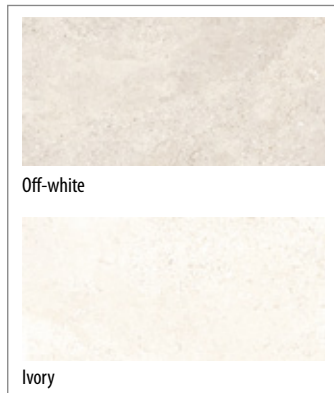

COQUINA						
2000730	1,44	Pavimento/rivestimento rettificato naturale gres fine porcellanato colorato in massa	60 x 120	off-white	MQ	71,10
2000971	1,44		60 x 120	ivory	MQ	71,10
2000732	1,44	Pavimento/rivestimento rettificato grip gres fine porcellanato colorato in massa	60 x 120	off-white	MQ	73,90
2000973	1,44		60 x 120	ivory	MQ	73,90