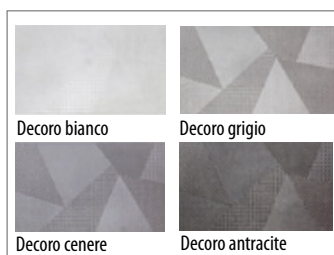

DECORI **KOBE**

CEMENTI						
NICE						
CODICE	CONF.	DESCRIZIONE	FORMATO cm	COLORE	U.M.	PREZZO €
2000182	1,44	Pavimento/rivestimento rettificato gres fine porcellanato colorato in massa	60 x 120	bianco	MQ	71,10
2000184	1,44		60 x 120	grigio	MQ	71,10
2000180	1,44		60 x 120	cenere	MQ	71,10
2138217	1,29		80,2 x 80,2	bianco	MQ	68,90
2149528	1,29		80,2 x 80,2	grigio	MQ	68,90
2149529	1,29		80,2 x 80,2	cenere	MQ	68,90
2138904	1,44		60 x 60	bianco	MQ	49,72
2144745	1,44		60 x 60	grigio	MQ	49,72
2144746	1,44		60 x 60	cenere	MQ	49,72
2144747	1,44		60 x 60	antracite	MQ	49,72
2138905	1,26	Pavimento/rivestimento GRIP gres fine porcellanato colorato in massa	30 x 60	bianco	MQ	49,72
2144749	1,26		30 x 60	grigio	MQ	49,72
2144750	1,26		30 x 60	cenere	MQ	49,72
2144751	1,26		30 x 60	antracite	MQ	49,72
2118403	1,62		45 x 45	grigio	MQ	35,52
2118404	1,62		45 x 45	cenere	MQ	35,52
2118467	1,62		45 x 45	antracite	MQ	35,52
2149534	1,44		60 x 60	grigio	MQ	52,60
2149535	1,44		60 x 60	cenere	MQ	52,60
2149536	1,44		60 x 60	antracite	MQ	52,60
2000080	1,44	Pavimento/rivestimento rettificato LAPPATO gres fine porcellanato colorato in massa	60 x 60	bianco	MQ	58,30
2000084	1,44		60 x 60	grigio	MQ	58,30
2000082	1,44		60 x 60	cenere	MQ	58,30
2000078	1,44		60 x 60	antracite	MQ	58,30
2070643	11	Mosaico con tozzetto gres fine porcellanato colorato in massa	30 x 30	bianco	NR	19,00
2144769	11		30 x 30	grigio	NR	19,00
2144770	11		30 x 30	cenere	NR	19,00
2144772	11		30 x 30	antracite	NR	19,00
2084423	4	Decoro gres fine porcellanato colorato in massa	30 x 60	bianco	NR	37,99
2084420	4		30 x 60	grigio	NR	37,99
2084421	4		30 x 60	cenere	NR	37,99
2084422	4		30 x 60	antracite	NR	37,99
2138219	12	Battiscopa gres fine porcellanato colorato in massa	6 x 80	bianco	NR	13,15
2149546	12		6 x 80	grigio	NR	13,15
2149547	12		6 x 80	cenere	NR	13,15
2138222	14		7,1 x 60	bianco	NR	10,23
2144753	14		7,1 x 60	grigio	NR	10,23
2144754	14		7,1 x 60	cenere	NR	10,23
2144755	14		7,1 x 60	antracite	NR	10,23
2118563	30		8 x 45	grigio	NR	6,57
2118564	30		8 x 45	cenere	NR	6,57
2118565	30		8 x 45	antracite	NR	6,57