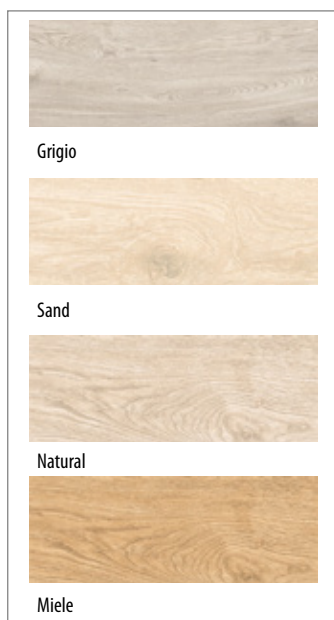

LEGNI						
AIKO						
CODICE	CONF.	DESCRIZIONE	FORMATO cm	COLORE	U.M.	PREZZO €
2000772	0,96	Pavimento/rivestimento rettificato gres fine porcellanato colorato in massa	20 x 120	grigio	MQ	71,10
2000760	0,96		20 x 120	miele	MQ	71,10
2000764	0,96		20 x 120	natural	MQ	71,10
2000768	0,96		20 x 120	sand	MQ	71,10
2000781	1,08	Pavimento rettificato/Grip gres fine porcellanato colorato in massa	30 x 120	grigio	MQ	71,10
2000776	1,08		30 x 120	miele	MQ	71,10
2000777	1,08		30 x 120	natural	MQ	71,10
2000780	1,08		30 x 120	sand	MQ	71,10
2000773	0,96	Pavimento rettificato/Grip gres fine porcellanato colorato in massa	20 x 120	grigio	MQ	71,10
2000761	0,96		20 x 120	miele	MQ	71,10
2000765	0,96		20 x 120	natural	MQ	71,10
2000769	0,96		20 x 120	sand	MQ	71,10
2000787	14	Battiscopa gres fine porcellanato colorato in massa	6 x 60	grigio	NR	10,23
2000785	14		6 x 60	miele	NR	10,23
2000784	14		6 x 60	natural	NR	10,23
2000786	14		6 x 60	sand	NR	10,23