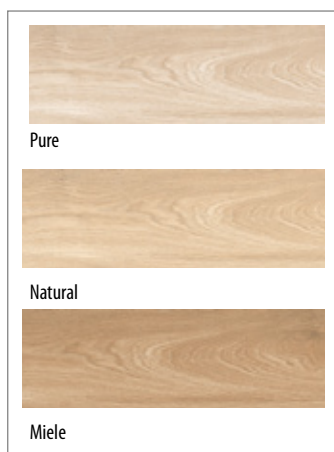

FUJI						
2000808	0,96	Pavimento/rivestimento rettificato gres fine porcellanato colorato in massa	20 x 120	pure	MQ	71,10
2000804	0,96		20 x 120	natural	MQ	71,10
2000800	0,96		20 x 120	miele	MQ	71,10
2000816	1,08	Pavimento rettificato/Grip gres fine porcellanato colorato in massa	30 x 120	pure	MQ	71,10
2000814	1,08		30 x 120	natural	MQ	71,10
2000812	1,08		30 x 120	miele	MQ	71,10
2000809	0,96	Pavimento rettificato/Grip gres fine porcellanato colorato in massa	20 x 120	pure	MQ	71,10
2000805	0,96		20 x 120	natural	MQ	71,10
2000801	0,96		20 x 120	miele	MQ	71,10
2000596	14	Battiscopa gres fine porcellanato colorato in massa	6 x 60	pure	NR	10,23
2000597	14		6 x 60	natural	NR	10,23
2000598	14		6 x 60	miele	NR	10,23