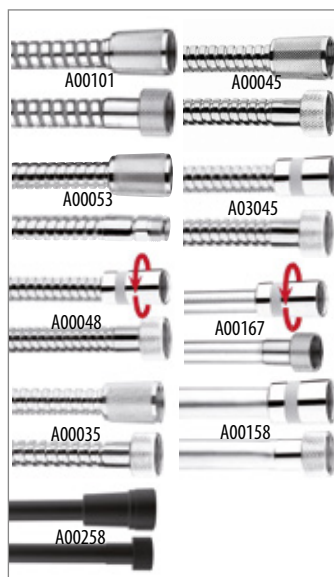

BIDET SPRAY SET

CODICE	DESCRIZIONE	COLORE	CODICE FORNITORE	PREZZO €
0831460	E37 - Miscelatore progressivo con doccia a pulsante in ABS e flessibile cm 125.	Cromo	E37005800030015	734,00
0759739	Paloma doccia a pulsante in ABS	Cromo	B00442000030005	23,80

IDROGETTO WC

0461763	C69 - Paloma Idrogetto WC - Set doccia a pulsante idrogetto in ABS, presa acqua con valvola di sicurezza e supporto 1/2" M e flessibile Cromolux 80 cm	Cromo	C69017800030015	157,60
0639330	E57 - Paloma Idrogetto WC - Set doccia a pulsante idrogetto in ottone o ABS, rubinetto d'arresto e flessibile Cromolux 80 cm	Cromo	E57010800030015	184,60
0831681	E57 - Paloma Idrogetto WC - Set doccia a pulsante idrogetto in ottone o ABS, rubinetto d'arresto e flessibile Cromolux retinato 80 cm	Nero opaco	E57010800073015	238,00
0013912	E57 - Paloma Idrogetto WC - Set doccia a pulsante idrogetto in ottone o ABS, rubinetto d'arresto e flessibile Cromolux 80 cm	Cromo	E57008800030015	197,80
0409924	E41 - Paloma Idrogetto WC - Set doccia a pulsante idrogetto in ABS, rubinetto d'arresto e flessibile ottone da 80 cm	Cromo	E41002800030015	356,00
0387387	C69 - Nikita Idrogetto WC - Set doccia a pulsante idrogetto in ottone, presa acqua con valvola di sicurezza e supporto 1/2" M e flessibile in Cromolux 80 cm	Cromo	C69006800030015	222,00
0360621	Nikita doccia idrogetto in ottone per WC	Cromo	B00655000030005	88,40
0409269	Paloma doccia a pulsante in ABS idrogetto per WC	Cromo	B00444000030005	23,80

TERMOSTATICI - MONOCOMANDI 2/3/4/5 VIE

Oki miscelatore termostatico 2/3/4/5 vie				
0070151	Parti esterne miscelatore monocomando 2-5 VIE	Cromo	Z00002000030005	175,30
0243062	Parti incasso miscelatore termostatico universale*		Z00125000000005	622,00
Cube miscelatore termostatico 2/3/4/5 vie				
0070153	Parti esterne miscelatore monocomando 2-5 VIE	Cromo	Z00061000030005	198,00
0243062	Parti incasso miscelatore termostatico universale*		Z00125000000005	622,00

FLESSIBILI