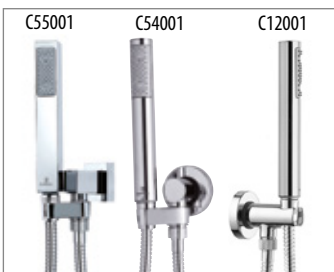

DUPLEX					
0200810	Duplex doccia Zen con supporto incasso attacco conico girevole e flessibile ottone doppia aggraffatura cm 150.	Ø 58	cromo	C54001C00030004	184,60
0339918	Duplex doccia Cube con supporto ad incasso, attacco conico girevole e flessibile cm 150	58 x 58	cromo	C55001C00030004	241,00
0013800•	Duplex doccia Zen con supporto ad incasso, attacco conico girevole e flessibile cm 150.	Ø 58	cromo	C12001C00030004	178,50