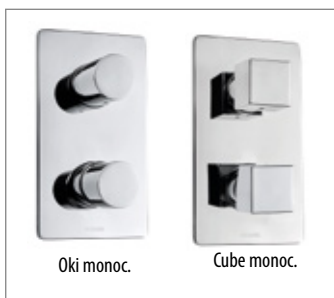

BIDET SPRAY SET

CODICE	DESCRIZIONE	COLORE	CODICE FORNITORE	PREZZO €
0831460	E37 - Miscelatore progressivo con doccia a pulsante in ABS e flessibile cm 125.	Cromo	E37005800030015	734,00
0759739	Paloma doccia a pulsante in ABS	Cromo	B00442000030005	23,80

IDROGETTO WC

0461763	C69 - Paloma Idrogetto WC - Set doccia a pulsante idrogetto in ABS, presa acqua con valvola di sicurezza e supporto 1/2" M e flessibile Cromolux 80 cm	Cromo	C69017800030015	157,60
0639330	E57 - Paloma Idrogetto WC - Set doccia a pulsante idrogetto in ottone o ABS, rubinetto d'arresto e flessibile Cromolux 80 cm	Cromo	E57010800030015	184,60
0831681	E57 - Paloma Idrogetto WC - Set doccia a pulsante idrogetto in ottone o ABS, rubinetto d'arresto e flessibile Cromolux retinato 80 cm	Nero opaco	E57010800073015	238,00
0013912	E57 - Paloma Idrogetto WC - Set doccia a pulsante idrogetto in ottone o ABS, rubinetto d'arresto e flessibile Cromolux 80 cm	Cromo	E57008800030015	197,80
0409924	E41 - Paloma Idrogetto WC - Set doccia a pulsante idrogetto in ABS, rubinetto d'arresto e flessibile ottone da 80 cm	Cromo	E41002800030015	356,00
0387387	C69 - Nikita Idrogetto WC - Set doccia a pulsante idrogetto in ottone, presa acqua con valvola di sicurezza e supporto 1/2" M e flessibile in Cromolux 80 cm	Cromo	C69006800030015	222,00
0360621	Nikita doccia idrogetto in ottone per WC	Cromo	B00655000030005	88,40
0409269	Paloma doccia a pulsante in ABS idrogetto per WC	Cromo	B00444000030005	23,80

TERMOSTATICI - MONOCOMANDI 2/3/4/5 VIE

Oki miscelatore termostatico 2/3/4/5 vie				
0070151	Parti esterne miscelatore monocomando 2-5 VIE	Cromo	Z00002000030005	175,30
0243062	Parti incasso miscelatore termostatico universale*		Z00125000000005	622,00
Cube miscelatore termostatico 2/3/4/5 vie				
0070153	Parti esterne miscelatore monocomando 2-5 VIE	Cromo	Z00061000030005	198,00
0243062	Parti incasso miscelatore termostatico universale*		Z00125000000005	622,00

FLESSIBILI