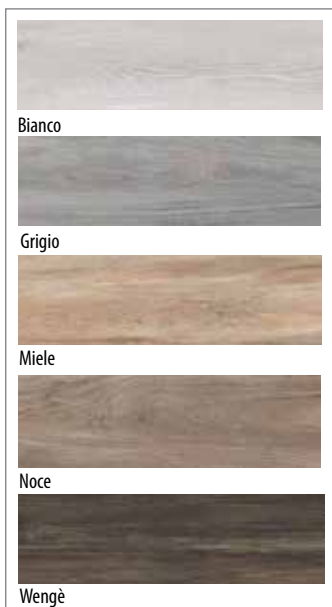

VALENTINO						
CODICE	CONF.	DESCRIZIONE	FORMATO cm	COLORE	U.M.	€
2127441	1,14	Pavimento/Rivestimento rettificato	20,2 x 80,2	bianco	MQ	37,380
2127443	1,14		20,2 x 80,2	grigio	MQ	37,380
2127445	1,14		20,2 x 80,2	miele	MQ	37,380
2127447	1,14		20,2 x 80,2	noce	MQ	37,380
2127449	1,14		20,2 x 80,2	wengè	MQ	37,380
2149524	12	Battiscopa	6 x 80	bianco	NR	10,820
2149525	12		6 x 80	grigio	NR	10,820
2149526	12		6 x 80	miele	NR	10,820
2149527	12		6 x 80	noce	NR	10,820
2127453	12		6 x 80	wengè	NR	10,820