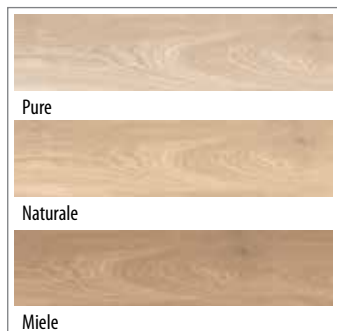

FUJI						
2000584	1,44	Pavimento/Rivestimento rettificato	20 x 120	pure	MQ	58,400
2000585	1,44		20 x 120	natural	MQ	58,400
2000586	1,44		20 x 120	miele	MQ	58,400
2000590	1,44	Pavimento rettificato/Grip	20 x 120	pure	MQ	58,400
2000591	1,44		20 x 120	natural	MQ	58,400
2000592	1,44		20 x 120	miele	MQ	58,400
2000704	1,44	Pavimento/Rivestimento rettificato	30 x 120	pure	MQ	58,400
2000706	1,44		30 x 120	natural	MQ	58,400
2000708	1,44		30 x 120	miele	MQ	58,400
2000596	14	Battiscopa	6 x 60	pure	NR	8,409
2000597	14		6 x 60	natural	NR	8,409
2000598	14		6 x 60	miele	NR	8,409