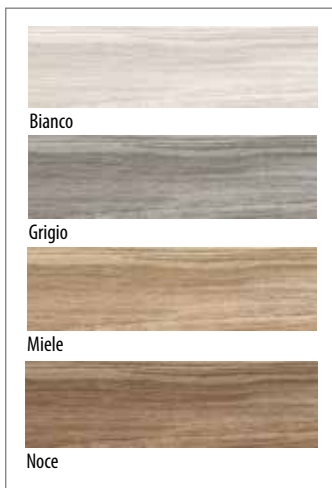

NICE							
CODICE	CONF.	DESCRIZIONE	FORMATO cm	COLORE	U.M.	€	
2149540	1,44	Pavimento/Rivestimento GRIP	60 x 60	bianco	MQ	40,880	
2149534	1,44		60 x 60	grigio	MQ	40,880	
2149535	1,44		60 x 60	cenere	MQ	40,880	
2149536	1,44		60 x 60	antracite	MQ	40,880	
2094910	1,62		45 x 45	grigio	MQ	29,200	
2000080	1,44	Pavimento/Rivestimento rettificato LAPPATO	60 x 60	bianco	MQ	47,890	
2000084	1,44		60 x 60	grigio	MQ	47,890	
2000082	1,44		60 x 60	cenere	MQ	47,890	
2000078	1,44		60 x 60	antracite	MQ	47,890	
2070643	11	Mosaico con tozzetto	30 x 30	bianco	NR	15,620	
2144769	11		30 x 30	grigio	NR	15,620	
2144770	11		30 x 30	cenere	NR	15,620	
2144772	11		30 x 30	antracite	NR	15,620	
2070645	6	Mosaico a muretto	30 x 60	bianco	NR	27,640	
2117031	6		30 x 60	grigio	NR	27,640	
2117032	6		30 x 60	cenere	NR	27,640	
2117033	6		30 x 60	antracite	NR	27,640	
2084423	4	Decoro	30 x 60	bianco	NR	31,240	
2084420	4		30 x 60	grigio	NR	31,240	
2084421	4		30 x 60	cenere	NR	31,240	
2084422	4		30 x 60	antracite	NR	31,240	
2084427	6		4,8 x 60	bianco	NR	9,610	
2084424	6		4,8 x 60	grigio	NR	9,610	
2084425	6		4,8 x 60	cenere	NR	9,610	
2084426	6		4,8 x 60	antracite	NR	9,610	
2138219	12		Battiscopa	6 x 80	bianco	NR	10,820
2149546	12			6 x 80	grigio	NR	10,820
2149547	12			6 x 80	cenere	NR	10,820
2149548	12			6 x 80	antracite	NR	10,820
2138222	14	7,1 x 60		bianco	NR	8,409	
2144753	14	7,1 x 60		grigio	NR	8,409	
2144754	14	7,1 x 60		cenere	NR	8,409	
2144755	14	7,1 x 60		antracite	NR	8,409	
2138223	30	8 x 45		bianco	NR	5,406	
2118563	30	8 x 45		grigio	NR	5,406	
2118564	30	8 x 45		cenere	NR	5,406	
2118565	30	8 x 45		antracite	NR	5,406	
TREE							
2191378	1,14	Pavimento/Rivestimento	20,2 x 80,2	bianco	MQ	37,380	
2191379	1,14		20,2 x 80,2	grigio	MQ	37,380	
2191380	1,14		20,2 x 80,2	miele	MQ	37,380	
2191381	1,14		20,2 x 80,2	noce	MQ	37,380	
2149524	12	Battiscopa	6 x 80	bianco	NR	10,820	
2149525	12		6 x 80	grigio	NR	10,820	
2149526	12		6 x 80	miele	NR	10,820	
2149527	12		6 x 80	noce	NR	10,820