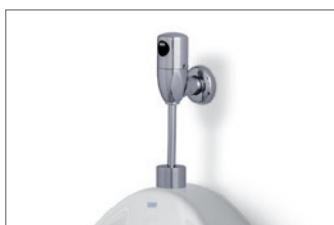

FLUSH-COMP					
CODICE	DESCRIZIONE	COLORE	ALIMENTAZ. 50 Hz	CODICE FORNITORE	€
0392924	FLUSH-COMP 1 - Sistema elettronico per orinatoio, da esterno, scarico ad avvicinamento	cromo	PILE (2 x 1,5V)	78806	669,000
0392925	come sopra, scarico ad allontanamento	cromo	PILE (2 x 1,5V)	78826	669,000