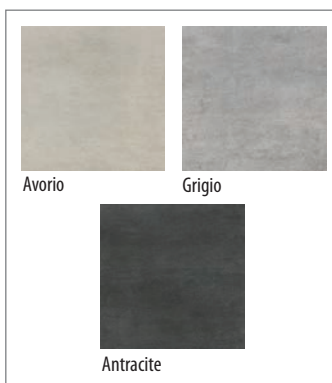

VINTAGE						
CODICE	CONF.	DESCRIZIONE	FORMATO cm	COLORE	U.M.	€
2038737	1,08	Pavimento/Rivestimento rettificato	60 x 60	avorio	MQ	73,000
2038739	1,08		60 x 60	grigio	MQ	73,000
2038740	1,08		60 x 60	antracite	MQ	73,000
2106149	1,08	Mosaico con tozzetto	30 x 60	avorio	MQ	73,000
2106151	1,08		30 x 60	grigio	MQ	73,000
2106152	1,08		30 x 60	antracite	MQ	73,000
2106153	11	Mosaico a muretto	30 x 30	avorio	NR	23,000
2106155	11		30 x 30	grigio	NR	23,000
2106156	11		30 x 30	antracite	NR	23,000
2106157	6	Battiscopa	30 x 60	avorio	NR	42,000
2106159	6		30 x 60	grigio	NR	42,000
2106160	6		30 x 60	antracite	NR	42,000
2038741	14	Battiscopa	7,1 x 60	avorio	NR	11,500
2038743	14		7,1 x 60	grigio	NR	11,500
2038744	14		7,1 x 60	antracite	NR	11,500