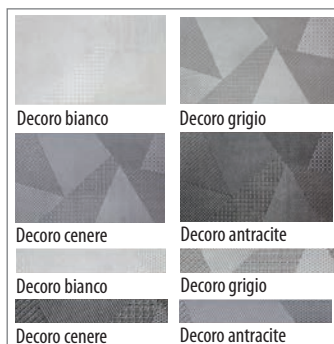

NICE							
CODICE	CONF.	DESCRIZIONE	FORMATO cm	COLORE	U.M.	€	
2000062	1,44	Pavimento/Rivestimento rettificato	120 x 120	bianco	MQ	150,000	
2000064	1,44		120 x 120	grigio	MQ	150,000	
2000060	1,44		120 x 120	cenere	MQ	150,000	
2000066	1,44		120 x 120	antracite	MQ	150,000	
2107604	1,44		60 x 120	bianco	MQ	118,500	
2107606	1,44		60 x 120	grigio	MQ	118,500	
2107602	1,44		60 x 120	cenere	MQ	118,500	
2107608	1,44		60 x 120	antracite	MQ	118,500	
2138217	1,29		80,2 x 80,2	bianco	MQ	101,500	
2149528	1,29		80,2 x 80,2	grigio	MQ	101,500	
2149529	1,29		80,2 x 80,2	cenere	MQ	101,500	
2149530	1,29		80,2 x 80,2	antracite	MQ	101,500	
2138904	1,44		60 x 60	bianco	MQ	73,000	
2144745	1,44		60 x 60	grigio	MQ	73,000	
2144746	1,44		60 x 60	cenere	MQ	73,000	
2144747	1,44		60 x 60	antracite	MQ	73,000	
2006378	1,44		60 x 60	tortora	MQ	73,000	
2138905	1,26		30 x 60	bianco	MQ	73,000	
2144749	1,26		30 x 60	grigio	MQ	73,000	
2144750	1,26		30 x 60	cenere	MQ	73,000	
2144751	1,26	30 x 60	antracite	MQ	73,000		
2006374	1,26	30 x 60	tortora	MQ	73,000		
2149540	1,44	Pavimento/Rivestimento GRIP	60 x 60	bianco	MQ	73,000	
2149534	1,44		60 x 60	grigio	MQ	73,000	
2149535	1,44		60 x 60	cenere	MQ	73,000	
2149536	1,44		60 x 60	antracite	MQ	73,000	
2138906	1,62		45 x 45	bianco	MQ	46,500	
2118403	1,62		45 x 45	grigio	MQ	46,500	
2118404	1,62		45 x 45	cenere	MQ	46,500	
2118467	1,62		45 x 45	antracite	MQ	46,500	
2094910	1,62		45 x 45	grigio	MQ	46,500	
2000080	1,44		Pavimento/Rivestimento rettificato LAPPATO	60 x 60	bianco	MQ	85,500
2000084	1,44			60 x 60	grigio	MQ	85,500
2000082	1,44			60 x 60	cenere	MQ	85,500
2000078	1,44			60 x 60	antracite	MQ	85,500
2000076	1,26	30 x 60		bianco	MQ	85,500	
2000074	1,26	30 x 60		grigio	MQ	85,500	
2000072	1,26	30 x 60		cenere	MQ	85,500	
2000070	1,26	30 x 60		antracite	MQ	85,500	
2070643	11	Mosaico con tozzetto		30 x 30	bianco	NR	23,000
2144769	11			30 x 30	grigio	NR	23,000
2144770	11		30 x 30	cenere	NR	23,000	
2144772	11		30 x 30	antracite	NR	23,000	
2070645	6	Mosaico a muretto	30 x 60	bianco	NR	42,000	
2117031	6		30 x 60	grigio	NR	42,000	
2117032	6		30 x 60	cenere	NR	42,000	
2117033	6		30 x 60	antracite	NR	42,000