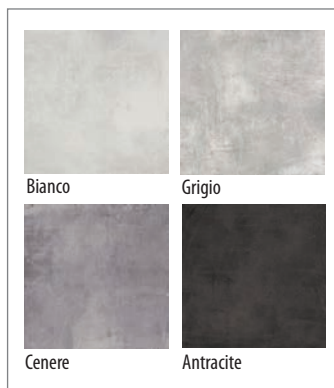

NICE							
CODICE	CONF.	DESCRIZIONE	FORMATO cm	COLORE	U.M.	€	
2000062	1,44	Pavimento/Rivestimento rettificato	120 x 120	bianco	MQ	150,000	
2000064	1,44		120 x 120	grigio	MQ	150,000	
2000060	1,44		120 x 120	cenere	MQ	150,000	
2000066	1,44		120 x 120	antracite	MQ	150,000	
2107604	1,44		60 x 120	bianco	MQ	118,500	
2107606	1,44		60 x 120	grigio	MQ	118,500	
2107602	1,44		60 x 120	cenere	MQ	118,500	
2107608	1,44		60 x 120	antracite	MQ	118,500	
2138217	1,29		80,2 x 80,2	bianco	MQ	101,500	
2149528	1,29		80,2 x 80,2	grigio	MQ	101,500	
2149529	1,29		80,2 x 80,2	cenere	MQ	101,500	
2149530	1,29		80,2 x 80,2	antracite	MQ	101,500	
2138904	1,44		60 x 60	bianco	MQ	73,000	
2144745	1,44		60 x 60	grigio	MQ	73,000	
2144746	1,44		60 x 60	cenere	MQ	73,000	
2144747	1,44		60 x 60	antracite	MQ	73,000	
2006378	1,44		60 x 60	tortora	MQ	73,000	
2138905	1,26		30 x 60	bianco	MQ	73,000	
2144749	1,26		30 x 60	grigio	MQ	73,000	
2144750	1,26		30 x 60	cenere	MQ	73,000	
2144751	1,26	30 x 60	antracite	MQ	73,000		
2006374	1,26	30 x 60	tortora	MQ	73,000		
2149540	1,44	Pavimento/Rivestimento GRIP	60 x 60	bianco	MQ	73,000	
2149534	1,44		60 x 60	grigio	MQ	73,000	
2149535	1,44		60 x 60	cenere	MQ	73,000	
2149536	1,44		60 x 60	antracite	MQ	73,000	
2138906	1,62		45 x 45	bianco	MQ	46,500	
2118403	1,62		45 x 45	grigio	MQ	46,500	
2118404	1,62		45 x 45	cenere	MQ	46,500	
2118467	1,62		45 x 45	antracite	MQ	46,500	
2094910	1,62		45 x 45	grigio	MQ	46,500	
2000080	1,44		Pavimento/Rivestimento rettificato LAPPATO	60 x 60	bianco	MQ	85,500
2000084	1,44			60 x 60	grigio	MQ	85,500
2000082	1,44			60 x 60	cenere	MQ	85,500
2000078	1,44			60 x 60	antracite	MQ	85,500
2000076	1,26	30 x 60		bianco	MQ	85,500	
2000074	1,26	30 x 60		grigio	MQ	85,500	
2000072	1,26	30 x 60		cenere	MQ	85,500	
2000070	1,26	30 x 60		antracite	MQ	85,500	
2070643	11	Mosaico con tozzetto		30 x 30	bianco	NR	23,000
2144769	11			30 x 30	grigio	NR	23,000
2144770	11		30 x 30	cenere	NR	23,000	
2144772	11		30 x 30	antracite	NR	23,000	
2070645	6	Mosaico a muretto	30 x 60	bianco	NR	42,000	
2117031	6		30 x 60	grigio	NR	42,000	
2117032	6		30 x 60	cenere	NR	42,000	
2117033	6		30 x 60	antracite	NR	42,000