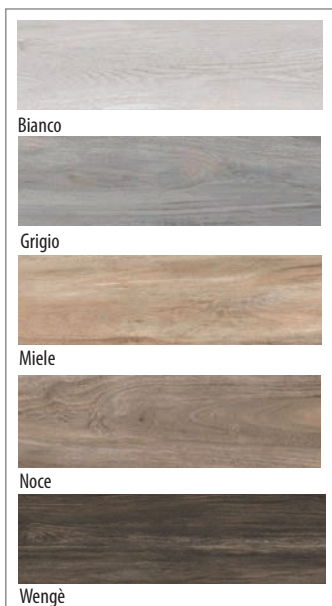

VALENTINO						
CODICE	CONF.	DESCRIZIONE	FORMATO cm	COLORE	U.M.	€
2127441	1,14	Pavimento/Rivestimento rettificato	20,2 x 80,2	bianco	MQ	66,500
2127443	1,14		20,2 x 80,2	grigio	MQ	66,500
2127445	1,14		20,2 x 80,2	miele	MQ	66,500
2127447	1,14		20,2 x 80,2	noce	MQ	66,500
2127449	1,14		20,2 x 80,2	wengè	MQ	66,500
2127451	12	Battiscopa	6 x 80	bianco	NR	15,000
2127452	12		6 x 80	grigio	NR	15,000
2127453	12		6 x 80	miele	NR	15,000
2127454	12		6 x 80	noce	NR	15,000
2127455	12		6 x 80	wengè	NR	15,000