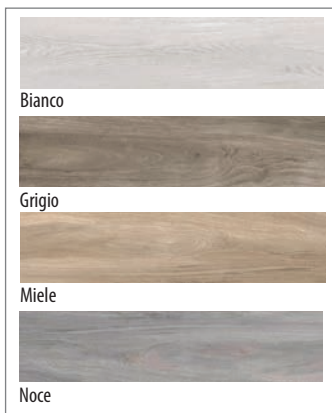

EVEREST						
CODICE	CONF.	DESCRIZIONE	FORMATO cm	COLORE	U.M.	€
2000058	0,48	Pavimento/Rivestimento rettificato	40 x 120	grigio	MQ	187,000
2000056	0,48		40 x 120	antracite	MQ	187,000
2000031	1,08		60 x 60	grigio	MQ	73,000
2000029	1,08		60 x 60	antracite	MQ	73,000
2000027	0,9		30 x 60	grigio	MQ	73,000
2000025	0,9		30 x 60	antracite	MQ	73,000
2000036	11	Mosaico con tozzetto	30 x 30	grigio	NR	23,000
2000035	11		30 x 30	antracite	NR	23,000
2000038	6	Mosaico a muretto	30 x 30	grigio	NR	42,000
2000037	6		30 x 30	antracite	NR	42,000
2000034	14	Battiscopa	7,1 x 60	grigio	NR	11,500
2000033	14		7,1 x 60	antracite	NR	11,500
KAMEN						
2114628	1,44	Pavimento/Rivestimento rettificato	60 x 120	bianco	MQ	118,500
2114626	1,44		60 x 120	avorio	MQ	118,500
2114630	1,44		60 x 120	grigio	MQ	118,500
2114619	1,08		60 x 60	bianco	MQ	73,000
2114617	1,08		60 x 60	avorio	MQ	73,000
2114621	1,08		60 x 60	grigio	MQ	73,000
2114613	1,08	Mosaico a muretto	30 x 60	bianco	MQ	73,000
2114611	1,08		30 x 60	avorio	MQ	73,000
2114615	1,08		30 x 60	grigio	MQ	73,000
2114636	6	Mosaico a muretto	30 x 60	bianco	NR	42,000
2114635	6		30 x 60	avorio	NR	42,000
2114637	6		30 x 60	grigio	NR	42,000
2104682	6	Mosaico bacchette	30 x 30	bianco	NR	36,000
2104681	6		30 x 30	avorio	NR	36,000
2104683	6		30 x 30	grigio	NR	36,000
2114633	11	Mosaico con tozzetto	30 x 30	bianco	NR	23,000
2114632	11		30 x 30	avorio	NR	23,000
2114634	11		30 x 30	grigio	NR	23,000
2114624	14	Battiscopa	7,1 x 60	bianco	NR	11,500
2114623	14		7,1 x 60	avorio	NR	11,500
2114625	14		7,1 x 60	grigio	NR	11,500
LIGNUM						
2112983	1,44	Pavimento/Rivestimento rettificato	30 x 120	bianco	MQ	104,000
2112984	1,44		30 x 120	grigio	MQ	104,000
2112985	1,44		30 x 120	miele	MQ	104,000
2112986	1,44		30 x 120	noce	MQ	104,000
2082776	0,96		20 x 120	bianco	MQ	104,000
2082777	0,96		20 x 120	grigio	MQ	104,000
2082778	0,96	Pavimento/Rivestimento rettificato/Grip	20 x 120	miele	MQ	104,000
2082779	0,96		20 x 120	noce	MQ	104,000
2112992	0,96		20 x 120	grigio	MQ	104,000
2112991	0,96	Battiscopa	20 x 120	miele	MQ	104,000
2082052	14		7,1 x 60	bianco	NR	11,500
2082053	14		7,1 x 60	grigio	NR	11,500
2082054	14		7,1 x 60	miele	NR	11,500
2082055	14		7,1 x 60	noce	NR	11,500