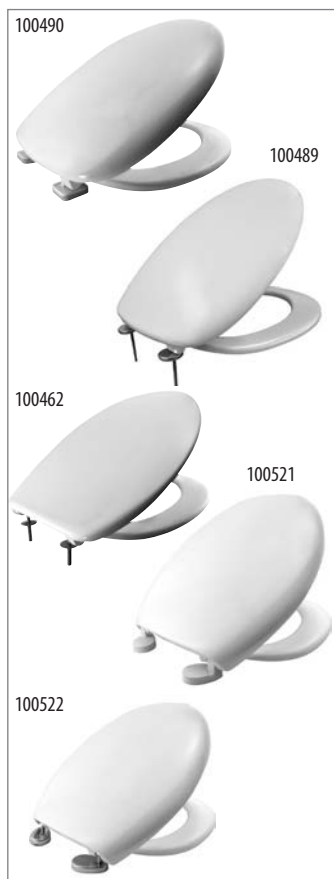

Visita www.cmstatite.com per maggiori informazioni

Boccola alettata :
Elimina l'agio all'interno dei
fori di fissaggio del vaso
prevenendo i movimenti
della cerniera

Dado integrato
Fornisce una forza di
chiusura superiore, è
facile da installare e
resiste alla corrosione

Punto di rottura
Il dado si spezza ad una precisa
coppia di torsione. Il risultato? Un
sedile stabile che non si muove più

ANTILLE - ACCESSORI IN DUROLUX® - TERMOINDURENTE					
CODICE	DESCRIZIONE	MISURA cm	COLORE	CODICE FORNITORE	€
7465991	Specchio HS ad arco con 3 luci	60 x 6,5 x 75	bianco	102434000	335,000
0231436	Specchio HS ad arco senza luci	60 x 6,5 x 75	bianco	102421000	198,600
7203949	Specchio circolare	60 x 2,8	bianco	102401000	130,300
7466007	Specchio HS rettangolare con 3 luci	60 x 6 x 75	bianco	504514000	313,000
5260647	Specchio HS rettangolare senza luci	60 x 6 x 75	bianco	504513000	164,600
7203952	Mensola	60 x 12 x 2,6	bianco	102461000	42,900
7203957	Portasciugamani lungo (integrale)	60 x 10 x 2,6	bianco	102471000	43,910
7203958	Portasciugamani corto (integrale)	40 x 10 x 2,6	bianco	102472000	34,070
5035210	Portasciugamani lungo (barra tubolare)	60 x 8,5 x 2,6	bianco	504573000	42,400
0231706	Portasciugamani corto (barra tubolare)	40 x 8,5 x 2,6	bianco	504574000	40,880
5260648	Portasciugamani ad anello	17 x 8,5 x 16	bianco	504575000	34,830
9008963	Portasapone	16 x 12 x 2,6	bianco	102463000	28,320
7203953	Portaspazzolini	13 x 12 x 9,5	bianco	102462000	33,820
7203956	Portasapone per vasca	25 x 12 x 2,6	bianco	102466000	42,400
7466019	Appendiabiti a 2 ganci	15 x 6 x 4,6	bianco	504578000	26,750
7203959	Portarotolo	17 x 10 x 2,6	bianco	102479000	26,750
7203922	Portarotolo Creta	14 x 15 x 11,5	bianco	101007000	28,270
7203960	Portascopino (setole)	15 x 40,5	bianco	102481000	44,670