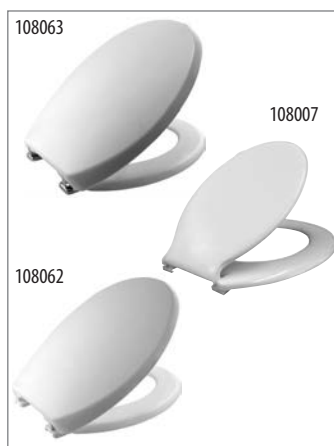

Visita www.cmstatite.com per maggiori informazioni

Boccola alettata :
Elimina l'agio all'interno dei
fori di fissaggio del vaso
prevenendo i movimenti
della cerniera

Dado integrato
Fornisce una forza di
chiusura superiore, è
facile da installare e
resiste alla corrosione

Punto di rottura
Il dado si spezza ad una precisa
coppia di torsione. Il risultato? Un
sedile stabile che non si muove più

ANTILLE - ACCESSORI IN DUROLUX® - TERMOINDURENTE					
CODICE	DESCRIZIONE	MISURA cm	COLORE	CODICE FORNITORE	€
7465991	Specchio HS ad arco con 3 luci	60 x 6,5 x 75	bianco	102434000	335,000
0231436	Specchio HS ad arco senza luci	60 x 6,5 x 75	bianco	102421000	198,600
7203949	Specchio circolare	60 x 2,8	bianco	102401000	130,300
7466007	Specchio HS rettangolare con 3 luci	60 x 6 x 75	bianco	504514000	313,000
5260647	Specchio HS rettangolare senza luci	60 x 6 x 75	bianco	504513000	164,600
7203952	Mensola	60 x 12 x 2,6	bianco	102461000	42,900
7203957	Portasciugamani lungo (integrale)	60 x 10 x 2,6	bianco	102471000	43,910
7203958	Portasciugamani corto (integrale)	40 x 10 x 2,6	bianco	102472000	34,070
5035210	Portasciugamani lungo (barra tubolare)	60 x 8,5 x 2,6	bianco	504573000	42,400
0231706	Portasciugamani corto (barra tubolare)	40 x 8,5 x 2,6	bianco	504574000	40,880
5260648	Portasciugamani ad anello	17 x 8,5 x 16	bianco	504575000	34,830
9008963	Portasapone	16 x 12 x 2,6	bianco	102463000	28,320
7203953	Portaspazzolini	13 x 12 x 9,5	bianco	102462000	33,820
7203956	Portasapone per vasca	25 x 12 x 2,6	bianco	102466000	42,400
7466019	Appendiabiti a 2 ganci	15 x 6 x 4,6	bianco	504578000	26,750
7203959	Portarotolo	17 x 10 x 2,6	bianco	102479000	26,750
7203922	Portarotolo Creta	14 x 15 x 11,5	bianco	101007000	28,270
7203960	Portascopino (setole)	15 x 40,5	bianco	102481000	44,670