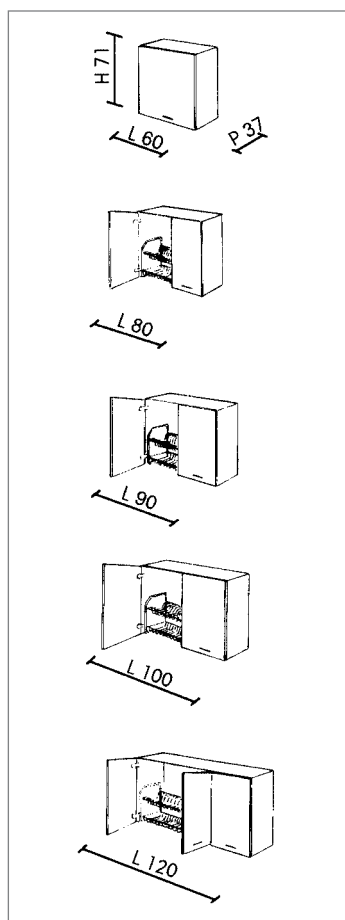

MOBILI SOTTOLAVELLO							
BASSANO							
CODICE	DESCRIZIONE	H CM	P CM	L CM	COLORE	CODICE FORNITORE	€
0076425	Mobile sottolavello a 2 ante, bianco	82	50	80	inox	M240002001	166,600
0076447		82	45	80	ceramica	M240102001	166,600
0076429		82	50	90	inox	M240004001	170,000
0076451		82	45	90	ceramica	M240104001	170,000
0076456		82	50	90	ceramica	M240106001	170,000
0076434		82	50	100	inox	M240006001	174,600
0076460		82	45	100	ceramica	M240110001	174,600
0076465		82	50	100	ceramica	M240112001	174,600
0076440	Mobile sottolavello a 3 ante di cui due ante scorrevoli autolubrificanti con apertura unica, bianco	82	50	120	inox	M240008001	200,800
0076470		82	50	120	ceramica	M240130001	200,800
0076540	Mobile sottolavello a 2 ante e 1 cassettera, per lavello da cm 120 con scolapiatti a dx, bianco	82	50	120	inox	M240300001	310,300
0076553		82	50	120	ceramica	M240310001	310,300
0076546	come sopra, scolapiatti sinistro	82	50	120	inox	M240301001	310,300
0076559		82	50	120	ceramica	M240311001	310,300
0076693	Mobile pensile scolapiatti ad una anta, griglia in metallo plastificato, con cerniere a dx	71	37	60	bianco	M240702001	195,100
0076699	come sopra, cerniere a sx	71	37	60	bianco	M240703001	195,100
0076705	Mobile pensile scolapiatti a 2 ante con griglia in metallo plastificato	71	37	80	bianco	M240706001	201,900
0076712		71	37	90	bianco	M240708001	206,500
0076719		71	37	100	bianco	M240710001	213,300
0076725	Mobile pensile scolapiatti a 3 ante di cui una con armadietto dx, griglia in metallo plastificato per lavello con scolapiatti a dx	71	37	120	bianco	M240714001	251,000
0076731	come sopra, con armadietto sx	71	37	120	bianco	M240715001	251,000